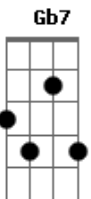

© ukulele-chords.com