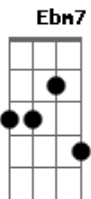

© ukulele-chords.com