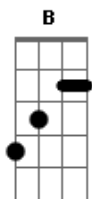

Sampa Crew - Anjo e a Flor

Tom: B

(intro 2x) B7 Ebm7 E7 Gb7

B7 Ebm7 E7 Gb7
Preste atenção tudo é segredo está tudo certo não tenha medo
B7 Ebm7 E7
A nossa chance de estarmos juntos longe de tudo meu bem
Ebm7 Gb7 Dbm7
Eu prometo te protejo só quero mais cedo minha flor
E7 Gb7
Está tudo pronto assinado seu anjo
B7 Ebm7 E7
Acho que encontrei um jeito fácil de fazer você voltar
B7 Ebm7 E7 Gb7
Mais vou confessar eu estou com medo de você não entender
B7 Ebm7 E7 Gb7
Já está tudo armado eu fui discreto pra ninguém desconfiar
B7 Ebm7 Gb7 E7
Mas só vai dar certo se você jurar não se arrepender
Dbm7
Um lugar que tem a sua cara eu já compre

Ebm7 E7 Gb7 Dbm7 Gb7
Já me desliguei de tudo e todos porque eu quero fugir com você fugir com você
B7 Ebm7 E7 Gb7
Te amar desse jeito sem saber direito no que vai dar
Dbm7 E7 Gb7
Larga tudo e vem comigo eu estou sentindo vai rolar
B7 Ebm7 E7 Gb7
No verso da carta tem o endereço onde agora estou
Dbm7 E7 Gb7 B7 Gb7
Ansioso te esperando amor
B7 Ebm7 E7 Gb7
Um lindo lugar nos espera de frente pro mar
E7 Gb7
Um ambiente perfeito um paraíso pra nos amar
B7 Ebm7 E7
No fim da tarde vem aquela brisa o vento brinca
Gb7
Já imagino nós dois ali
B7 Ebm7
Nossos passeios esquecer tudo não perder nada
E7 Gb7
Não ter receio ser só pra você tudo que você sonhou
B Ebm7 E7
Dbm7 Gb7
Vem foge comigo é nossa chance meu amor de unir pra sempre o anjo e a flor

Acordes