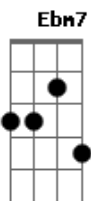

© ukulele-chords.com