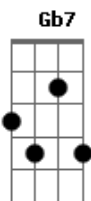

© ukulele-chords.com