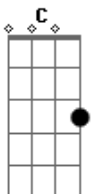

C
E leve, leve, leve, leve
Am7
Eu quero estar

Dançando com você
F
No sol ou no luar

Até o amanhecer
G
Sem pensar

C
Leve, apenas deixar
Am7
Cada um sentindo
Em seu lugar

Dentro de mim
F
E de você

Momentos iguais
G
Vão acontecer

C
Elevando o meu pensar

Não quero um novo cais
Am7
Meu porto é aqui

F
Mas a vida leva e traz
E sinto em teu abraço
F G
Que o que for pra ser...

C
...Será...

Acordes

© ukulele-chords.com

© ukulele-chords.com