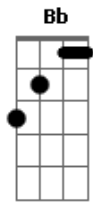

Samis - Volta

Tom: Bb

m (forma dos acordes no tom de Am)
Capostrate na 1ª casa

Menina vem aqui, vem fazer parte de mim C G
Você e a metade que, faltava aqui Am F C G
Eu lembro muito bem, quando eu te vi Am F C G
Meu coração travou, ele se apaixonou, por você Am F C G

[Pré-Refrão]

Dm Am C
G
Faz um favor pra mim, eu não quero mais chorar, em cima do celular
Dm Am C G
Eu quero te ver, quero te abraçar e te amar

[Refrão]

Dm Am C G
Menina você e a mais linda, que esse mundo já, viu
Dm Am C G
Faz parte da minha vida, e me motiva a viver eeeeeee

Acordes