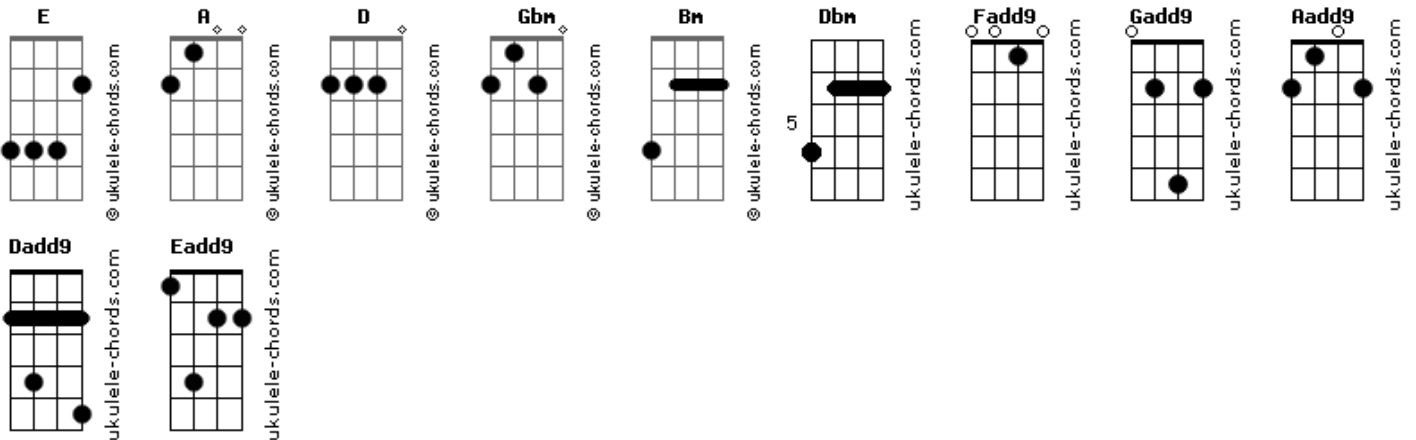

Samilly Amaral - Não Vai Naufragar

tom:

Intro: **D E A A**
D E A
Fadd9 Gadd9 Aadd9

[Primeira Parte]

Aadd9
 O mar da galileia estava bravo
 E todos os discípulos desesperados
 Sem saber o que fazer
 Pedindo a sua direção

Aadd9
 Em meio a tempestade eu me encontro
 Clamando o teu socorro Oh! Senhor
 Vem me direcionar
 E a minha alma acalmar

[Refrão]

A Bm A A D E A
 Jesus a?.calma a tempos??.tade
A Bm A A D E Gbm
 O barco não vai nau?fra??.gar
Gbm Gbm Dadd9 E
 É só no nome santo crer

Que o barco não vai
Bm Dbm Dadd9 E E Aadd9
 Naufragar

[Primeira Parte]

Aadd9
 O mar da galileia estava bravo
 E todos os discípulos desesperados
 Sem saber o que fazer

Acordes

Pedindo a sua direção

Aadd9
 Em meio a tempestade eu me encontro
 Clamando o teu socorro Oh! Senhor
 Vem me direcionar
 E a minha alma acalmar

[Refrão]

A Bm A A D E A
 Jesus a?.calma a tempos??.tade
A Bm A A D E Gbm
 O barco não vai nau?fra??.gar
Gbm Gbm Dadd9 E
 É só no nome santo crer

Que o barco não vai
D E
 Naufragar
A Bm A A D E A
 Jesus a?.calma a tempos??.tade
A Bm A A D E Gbm
 O barco não vai nau?fra??.gar
Gbm Gbm Dadd9 E
 É só no nome santo crer
 Que o barco não vai
D E
 Naufragar