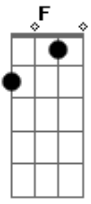

© ukulele-chords.com