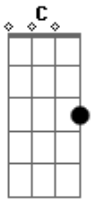

Samile Araujo - Me Deixa Ser Teu Cais

Tom: C

C F C F
Com o coração leve eu sigo e canto
C F C F
Sigo um horizonte de paz
C F C F
Trilho o caminho dos meus sonhos
C F C
Deixo o passado pra trás

G F
Traz teu amor pra mim
G F Fm

E vem seguindo o ritmo dessa melodia

C F C F
Quero te encontrar, meu bem, você faz falta
C F C F
Vem logo ocupar o lugar que é teu
Fm
Me deixa ser teu cais

Te quero bem assim, pertinho de mim
Que Deus cuide de ti pra mim
Aonde quer que você esteja
No tempo certo a gente vai se encontrar
Estou a te esperar

Acordes

© ukulele-chords.com