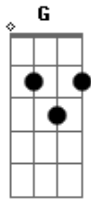

Samile Araujo - Me Deixa Ser Teu Cais

Tom: C

C F C F
Com o coração leve eu sigo e canto
C F C F
Sigo um horizonte de paz
C F C F
Trilho o caminho dos meus sonhos
C F C
Deixo o passado pra trás

G F
Traz teu amor pra mim
G F Fm

E vem seguindo o ritmo dessa melodia

C F C F
Quero te encontrar, meu bem, você faz falta
C F C F
Vem logo ocupar o lugar que é teu
Fm
Me deixa ser teu cais

Te quero bem assim, pertinho de mim
Que Deus cuide de ti pra mim
Aonde quer que você esteja
No tempo certo a gente vai se encontrar
Estou a te esperar

Acordes

© ukulele-chords.com

© ukulele-chords.com

© ukulele-chords.com

© ukulele-chords.com