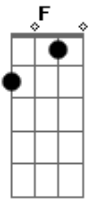

Samile Araujo - Me Deixa Ser Teu Cais

Tom: C

C F C F
Com o coração leve eu sigo e canto
C F C F
Sigo um horizonte de paz
C F C F
Trilho o caminho dos meus sonhos
C F C
Deixo o passado pra trás

G F
Traz teu amor pra mim
G F Fm

E vem seguindo o ritmo dessa melodia

C F C F
Quero te encontrar, meu bem, você faz falta
C F C F
Vem logo ocupar o lugar que é teu
Fm
Me deixa ser teu cais

Te quero bem assim, pertinho de mim
Que Deus cuide de ti pra mim
Aonde quer que você esteja
No tempo certo a gente vai se encontrar
Estou a te esperar

Acordes

© ukulele-chords.com

© ukulele-chords.com

© ukulele-chords.com

© ukulele-chords.com