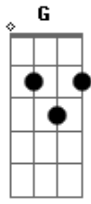

Samile Araujo - Me Deixa Ser Teu Cais

Tom: C

C F C F
Com o coração leve eu sigo e canto
C F C F
Sigo um horizonte de paz
C F C F
Trilho o caminho dos meus sonhos
C F C
Deixo o passado pra trás

G F
Traz teu amor pra mim
G F Fm

E vem seguindo o ritmo dessa melodia

C F C F
Quero te encontrar, meu bem, você faz falta
C F C F
Vem logo ocupar o lugar que é teu
Fm
Me deixa ser teu cais

Te quero bem assim, pertinho de mim
Que Deus cuide de ti pra mim
Aonde quer que você esteja
No tempo certo a gente vai se encontrar
Estou a te esperar

Acordes

© ukulele-chords.com

© ukulele-chords.com

© ukulele-chords.com

© ukulele-chords.com