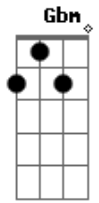

Samico - Mujica

tom: Gbm

Corre tempo, vida longa Gbm E Gbm

Sem ter pressa de chegar E Gbm

Sai pra desaguar no mundo E Gbm

Corre tempo, devagar E Gbm

E Gbm
Eu vou lá

E Gbm
Chego já

Gbm E Gbm
Chegou abençoando

Gbm E Gbm
Largou de mar em mar

Gbm E Gbm
Flores na missa do pranto

Gbm E Gbm
Sambada pra animar

Acordes

© ukulele-chords.com