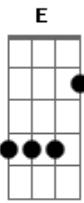

© ukulele-chords.com