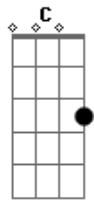

Samico - Além-mar

tom:

Am

Am

Se o sol lampeja
E a lua deseja
Quem no mar se deita
Sempre vai lembrar

D C
Foi só amanhecer
D C
O olhar se perder
Am

No alto mar

D C
Foi só amanhecer
D C
Foi só por você
D C
O olhar se perder
Am
No além-mar

Am
Nesse caminho vem
Nesse caminho
Pra gente voar mais alto
Mais alto e mais além

Acordes

© ukulele-chords.com

© ukulele-chords.com

© ukulele-chords.com