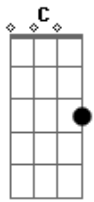

Samico - Além-mar

tom:

Am

Am

Se o sol lampeja
E a lua deseja
Quem no mar se deita
Sempre vai lembrar

D C
Foi só amanhecer
D C
O olhar se perder
Am

No alto mar

D C
Foi só amanhecer
D C
Foi só por você
D C
O olhar se perder
Am
No além-mar

Am
Nesse caminho vem
Nesse caminho
Pra gente voar mais alto
Mais alto e mais além

Acordes

© ukulele-chords.com

© ukulele-chords.com

© ukulele-chords.com