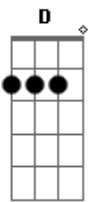

© ukulele-chords.com