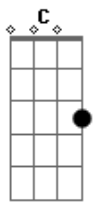

© ukulele-chords.com