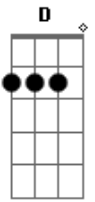

Samico - Além-mar

tom:

Am

Am

Se o sol lampeja
E a lua deseja
Quem no mar se deita
Sempre vai lembrar

D C
Foi só amanhecer
D C
O olhar se perder
Am

No alto mar

D C
Foi só amanhecer
D C
Foi só por você
D C
O olhar se perder
Am
No além-mar

Am
Nesse caminho vem
Nesse caminho
Pra gente voar mais alto
Mais alto e mais além

Acordes

© ukulele-chords.com

© ukulele-chords.com

© ukulele-chords.com