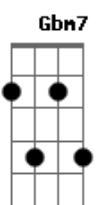

© ukulele-chords.com