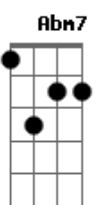

© ukulele-chords.com