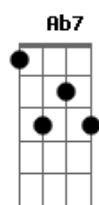

© ukulele-chords.com