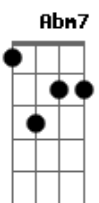

© ukulele-chords.com