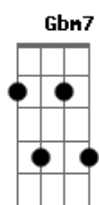

© ukulele-chords.com