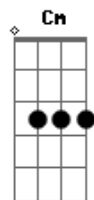

Sambuchá - Mutuca

Tom: G
Intro: G E7 Am D7 G D7

G E7
Uma coisa me picou
Am D7 G D7
Mutuca desalmada, Mutuca desalmada, Mutuca

G E7
Uma coisa me picou
Am D7 G G7
Mutuca desalmada, Mutuca desalmada, Mutuca.
C Cm
Mutuca

Sai de perto de mim,
G G Gb F E7
Pra tu não morrer
E até se eu pudesse

Am D7
Eu ia correr
G G7
Pra não ter que aumentar mais o meu Karma
C Cm
Mas carma

Eu tenho a solução
G G Gb F E7
Pra essa dor passar
Am D7
É comprar repelente na Juli
G D7
Ou se não arrancar tuas asas....

G E7
Uma coisa me picou
Am D7 G D7
Mutuca desalmada, Mutuca desalmada, Mutuca

Acordes

© ukulele-chords.com

© ukulele-chords.com

© ukulele-chords.com

© ukulele-chords.com

© ukulele-chords.com

© ukulele-chords.com