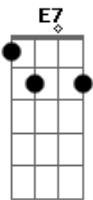

© ukulele-chords.com