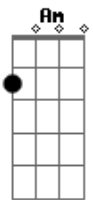

Sambuchá - Mutuca

Tom: G

Intro: G E7 Am D7 G D7

G E7
Uma coisa me picou
Am D7 G D7
Mutuca desalmada, Mutuca desalmada, Mutuca

G E7
Uma coisa me picou
Am D7 G G7
Mutuca desalmada, Mutuca desalmada, Mutuca.
C Cm
Mutuca

G E7
Uma coisa me picou
Am D7 G D7
Mutuca desalmada, Mutuca desalmada, Mutuca

Acordes

© ukulele-chords.com

© ukulele-chords.com

© ukulele-chords.com

© ukulele-chords.com

© ukulele-chords.com

© ukulele-chords.com