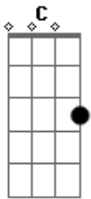

Sambô - Simples Desejo

Tom: C
Intro: 2x: A F G

A
Que tal
F G A
Abrir a porta do dia
F G A
Entrar sem pedir licença
F G A
Sem parar pra pensar
F G
Pensar em nada...

A
Legal
F G A
Ficar sorrindo à toa toa
F G A
Sorrir pra qualquer pessoa
F G A F G

Andar sem rumo na rua

A
Pra viver e pra ver
F G
Não é preciso muito não

A
Atenção a lição
F G
Está em cada gesto

A
Tá no mar tá no ar
F G

No brilho dos seus olhos

A
Eu não quero tudo de uma vez
F G

A
Eu só tenho um simples desejo

A F G
Hoje eu só quero que o dia termine bem

A F G
Hoje eu só quero que o dia termine bem

Acordes

© ukulele-chords.com