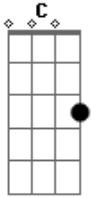

Sambô - Simples Desejo

Tom: C
Intro: 2x: A F G

A
Que tal
F G A
Abrir a porta do dia
F G A
Entrar sem pedir licença
F G A
Sem parar pra pensar
F G
Pensar em nada...

A
Legal
F G A
Ficar sorrindo à toa toa
F G A
Sorrir pra qualquer pessoa
F G A F G

Andar sem rumo na rua

A
Pra viver e pra ver
F G
Não é preciso muito não

A
Atenção a lição
F G
Está em cada gesto

A
Tá no mar tá no ar
F G

No brilho dos seus olhos

A
Eu não quero tudo de uma vez
F G

A
Eu só tenho um simples desejo

A F G
Hoje eu só quero que o dia termine bem

A F G
Hoje eu só quero que o dia termine bem

Acordes

© ukulele-chords.com