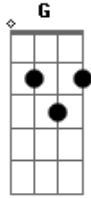

© ukulele-chords.com