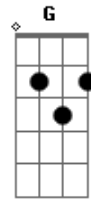

Sambô - Simples Desejo

Tom: C
Intro: 2x: A F G

A
Que tal
F G A
Abrir a porta do dia
F G A
Entrar sem pedir licença
F G A
Sem parar pra pensar
F G
Pensar em nada...

A
Legal
F G A
Ficar sorrindo à toa toa
F G A
Sorrir pra qualquer pessoa
F G A F G

Andar sem rumo na rua

A
Pra viver e pra ver
F G
Não é preciso muito não

A
Atenção a lição
F G
Está em cada gesto

A
Tá no mar tá no ar
F G

No brilho dos seus olhos

A
Eu não quero tudo de uma vez
F G

A
Eu só tenho um simples desejo

A F G
Hoje eu só quero que o dia termine bem

A F G
Hoje eu só quero que o dia termine bem

Acordes

© ukulele-chords.com

© ukulele-chords.com

© ukulele-chords.com

© ukulele-chords.com