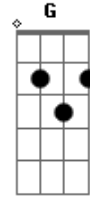

Sambô - Simples Desejo

Tom: C
Intro: 2x: A F G

A
Que tal
F G A
Abrir a porta do dia
F G A
Entrar sem pedir licença
F G A
Sem parar pra pensar
F G
Pensar em nada...

A
Legal
F G A
Ficar sorrindo à toa toa
F G A
Sorrir pra qualquer pessoa
F G A F G

Andar sem rumo na rua

A
Pra viver e pra ver
F G
Não é preciso muito não

A
Atenção a lição
F G
Está em cada gesto

A
Tá no mar tá no ar
F G

No brilho dos seus olhos

A
Eu não quero tudo de uma vez
F G

A
Eu só tenho um simples desejo

A F G
Hoje eu só quero que o dia termine bem

A F G
Hoje eu só quero que o dia termine bem

Acordes

© ukulele-chords.com

© ukulele-chords.com

© ukulele-chords.com

© ukulele-chords.com