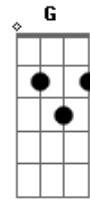

Sambô - Simples Desejo

Tom: C
Intro: 2x: A F G

A
Que tal
F G A
Abrir a porta do dia
F G A
Entrar sem pedir licença
F G A
Sem parar pra pensar
F G
Pensar em nada...

A
Legal
F G A
Ficar sorrindo à toa toa
F G A
Sorrir pra qualquer pessoa
F G A F G

Andar sem rumo na rua

A
Pra viver e pra ver
F G
Não é preciso muito não

A
Atenção a lição
F G
Está em cada gesto

A
Tá no mar tá no ar
F G

No brilho dos seus olhos

A
Eu não quero tudo de uma vez
F G

A
Eu só tenho um simples desejo

A F G
Hoje eu só quero que o dia termine bem

A F G
Hoje eu só quero que o dia termine bem

Acordes

© ukulele-chords.com

© ukulele-chords.com

© ukulele-chords.com

© ukulele-chords.com