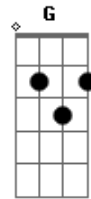

© ukulele-chords.com