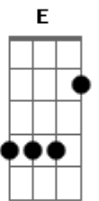

Sambô - Era Pra Ser

tom:

Intro: A D E D
A D E D

A D
Era pra ser
Gbm E
Como num filme de cinema
A D
O vento no rosto em alto mar
Gbm E
Um clima perfeito pra namorar

A D
Era pra ser
Gbm E
Mas alguém roubou aquela cena
A D Em7
Do nosso filme de amor
A7 D
Mas tudo bem ele continuou
E A Em7

Muito depois entre nós dois
A7 D
Ninguém precisa saber o final
E7 E
Só eu e você

A D Gbm
Aquele beijo que eu não te dei
E A D
Ficou guardado no meu coração
Gbm E
Pra você

A D Gbm
Aquele beijo que eu não te dei
E A D
Ficou guardado no meu coração
Gbm E
Pra você

A D
Era pra ser
Gbm E A D E D
Como num filme de cinema

Acordes

© ukulele-chords.com

© ukulele-chords.com

© ukulele-chords.com

© ukulele-chords.com

© ukulele-chords.com

© ukulele-chords.com