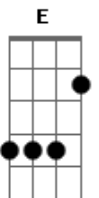

Sambô - Era Pra Ser

tom:

Intro: A D E D
A D E D

A D
Era pra ser
Gbm E
Como num filme de cinema
A D
O vento no rosto em alto mar
Gbm E
Um clima perfeito pra namorar

A D
Era pra ser
Gbm E
Mas alguém roubou aquela cena
A D Em7
Do nosso filme de amor
A7 D
Mas tudo bem ele continuou
E A Em7

Muito depois entre nós dois
A7 D
Ninguém precisa saber o final
E7 E
Só eu e você

A D Gbm
Aquele beijo que eu não te dei
E A D
Ficou guardado no meu coração
Gbm E
Pra você

A D Gbm
Aquele beijo que eu não te dei
E A D
Ficou guardado no meu coração
Gbm E
Pra você

A D
Era pra ser
Gbm E A D E D
Como num filme de cinema

Acordes

© ukulele-chords.com

© ukulele-chords.com

© ukulele-chords.com

© ukulele-chords.com

© ukulele-chords.com

© ukulele-chords.com