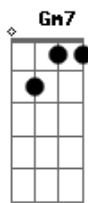

© ukulele-chords.com