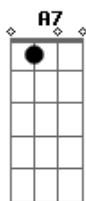

© ukulele-chords.com