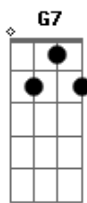

© ukulele-chords.com