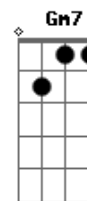

© ukulele-chords.com