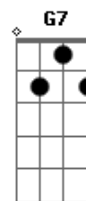

© ukulele-chords.com