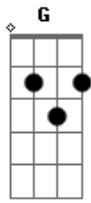

As areias do tempo, peneira

Dm F Dm

Tampa o sol da cabeça, peneira

Dm F Dm

Traz água lá do rio, peneira

Dm

## Acordes

© ukulele-chords.com

© ukulele-chords.com

© ukulele-chords.com

© ukulele-chords.com

É cangalha no ombro

É chibata no lombo

G Dm