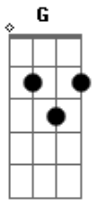

As areias do tempo, peneira

Dm F Dm

Tampa o sol da cabeça, peneira

Dm F Dm

Traz água lá do rio, peneira

Dm

Acordes

© ukulele-chords.com

© ukulele-chords.com

© ukulele-chords.com

© ukulele-chords.com

É cangalha no ombro

É chibata no lombo

G Dm

As vistas que escurecem, oiê

Dm