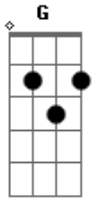

As areias do tempo, peneira

Dm F Dm

Tampa o sol da cabeça, peneira

Dm F Dm

Traz água lá do rio, peneira

Dm

Acordes

© ukulele-chords.com

© ukulele-chords.com

© ukulele-chords.com

© ukulele-chords.com

É cangalha no ombro

É chibata no lombo

G Dm

As vistas que escurecem, oiê

Dm