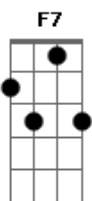

© ukulele-chords.com