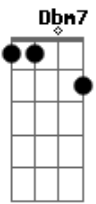

© ukulele-chords.com