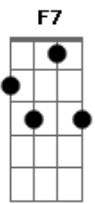

© ukulele-chords.com