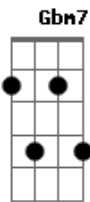

© ukulele-chords.com