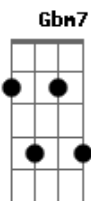

© ukulele-chords.com

© ukulele-chords.com