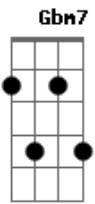

© ukulele-chords.com