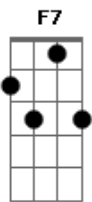

© ukulele-chords.com

© ukulele-chords.com