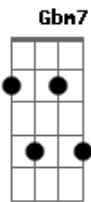

© ukulele-chords.com