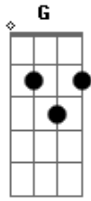

Sambacanna - Pugurugujá

Tom: C

(com acordes na forma de D)

Afinação: D G C F A D D

Bm **Em**
Olha menina não vem me tirando
A **D**
Dificultando a situação
Bm
Se te ligo ou chamo no whatsapp
Em **D**
Pode responder que tem algo de bom
D **Bm** **Em**
Não precisa ser caso sério
A **D**
Só um lance de amor sem mistério
D **Bm**
Tenho certeza que você lembrou

Em **A**
Daquela vez que a gente se pegou
D
Foi pá pugurugujá
A
Pugurugujá pow pow pugurugujá pow
D
E você gostou
(**D** **A**)
D
Foi pá pugurugujá
A
Pugurugujá pow pow pugurugujá pow
D
E você gostou

Acordes

© ukulele-chords.com

© ukulele-chords.com

© ukulele-chords.com

© ukulele-chords.com

© ukulele-chords.com

© ukulele-chords.com

© ukulele-chords.com