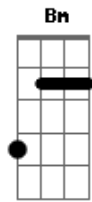

© ukulele-chords.com