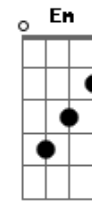

© ukulele-chords.com