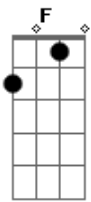

© ukulele-chords.com