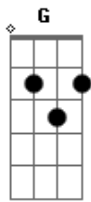

Sambacanna - Pugurugujá

Tom: C

(com acordes na forma de D)

Afinação: D G C F A D D

Bm **Em**
Olha menina não vem me tirando
A **D**
Dificultando a situação
Bm
Se te ligo ou chamo no whatsapp
Em **D**
Pode responder que tem algo de bom
D **Bm** **Em**
Não precisa ser caso sério
A **D**
Só um lance de amor sem mistério
D **Bm**
Tenho certeza que você lembrou

Em **A**
Daquela vez que a gente se pegou
D
Foi pá pugurugujá
A
Pugurugujá pow pow pugurugujá pow
D
E você gostou
(**D** **A**)
D
Foi pá pugurugujá
A
Pugurugujá pow pow pugurugujá pow
D
E você gostou

Acordes

© ukulele-chords.com

© ukulele-chords.com

© ukulele-chords.com

© ukulele-chords.com

© ukulele-chords.com

© ukulele-chords.com

© ukulele-chords.com