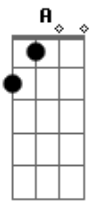

© ukulele-chords.com