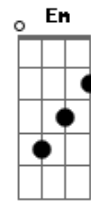

© ukulele-chords.com