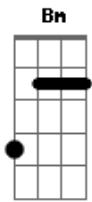

© ukulele-chords.com