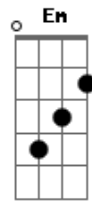

© ukulele-chords.com