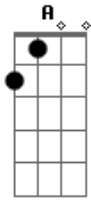

© ukulele-chords.com