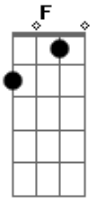

© ukulele-chords.com