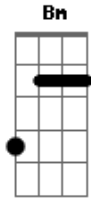

© ukulele-chords.com