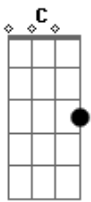

Sambacanna - Pugurugujá

Tom: C

(com acordes na forma de D)

Afinação: D G C F A D D

Bm **Em**
Olha menina não vem me tirando
A **D**
Dificultando a situação
Bm
Se te ligo ou chamo no whatsapp
Em **D**
Pode responder que tem algo de bom
D **Bm** **Em**
Não precisa ser caso sério
A **D**
Só um lance de amor sem mistério
D **Bm**
Tenho certeza que você lembrou

Em **A**
Daquela vez que a gente se pegou
D
Foi pá pugurugujá
A
Pugurugujá pow pow pugurugujá pow
D
E você gostou
(**D** **A**)
D
Foi pá pugurugujá
A
Pugurugujá pow pow pugurugujá pow
D
E você gostou

Acordes