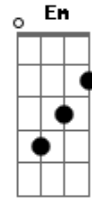

© ukulele-chords.com