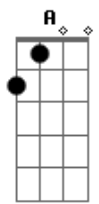

Sambacanna - #Descubra

Tom: A

Gbm Bm Db7
Eu tô bebendo todo dia a firma é forte e não para
Gbm Bm Db7
Tem whisky importado eu tô enchendo a cara

Gbm Bm Db7
Sem limite eu tô largado sem hora pra chegar
Gbm Bm Db7
No snapchat, decifre, tente me achar

Gbm
Chama o bonde todo, sexta é dia de maldade
Bm Db7
Quem namora tá em casa, e eu tô solto na night

Gbm D A E

Gps offline, celular tá desligado vou meter um `mim acher
Gbm
Decreto liberado

Gbm E
Sinta o cheiro do virote porque o rei delas chegou
E
Descubra descubra

Gbm
Descubra onde eu estou

Gbm E
Se a novinha me procura quer saber pra onde eu vou
E
Descubra descubra

Gbm
Descubra onde eu estou

Acordes