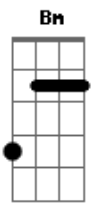

© ukulele-chords.com