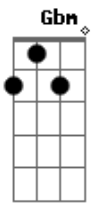

© ukulele-chords.com

© ukulele-chords.com