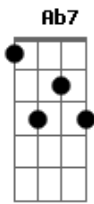

Samba Sem Patente - Lamento

tom:

Gbm

Intro: Bm Db7 Gbm Gbm
Abm7 Db7 Gbm7 Db7
[Primeira Parte]

Gbm7

Lamento

Ab7 Eb Ab7
Molhado a lavar meus

Db7 Db7
Peca dos

Dbm7 Db7
A e smo

Gbm7 E Ab7
Deixado à própria sorte

Abm7 Db7
A uma sorte

[Segunda Parte]

Dbm7
Fira, não finja

Db7
Não minta, não mate

Gbm7 Gb7
Não sinta o perfume da última flor

Bm7 Db7
Da última rosa que incita a ilusão

Acordes

Bm
© ukulele-chords.com

D
© ukulele-chords.com

Gbm
© ukulele-chords.com

Db7
© ukulele-chords.com

Abm7
© ukulele-chords.com

Gbm7
© ukulele-chords.com

Ab7
© ukulele-chords.com