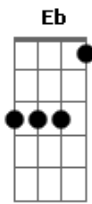

Samba Sem Patente - Lamento

tom:

Gbm

Intro: Bm Db7 Gbm Gbm
Abm7 Db7 Gbm7 Db7
[Primeira Parte]

Gbm7

Lamento

Ab7 Eb Ab7
Molhado a lavar meus

Db7 Db7
Peca dos

Dbm7 Db7
A e smo

Gbm7 E Ab7
Deixado à própria sorte

Abm7 Db7
A uma sorte

[Segunda Parte]

Dbm7
Fira, não finja

Db7
Não minta, não mate

Gbm7 Gb7
Não sinta o perfume da última flor

Bm7 Db7
Da última rosa que incita a ilusão

Acordes

Bm
© ukulele-chords.com

D
© ukulele-chords.com

Gbm
© ukulele-chords.com

Db7
© ukulele-chords.com

Abm7
© ukulele-chords.com

Gbm7
© ukulele-chords.com

Ab7
© ukulele-chords.com