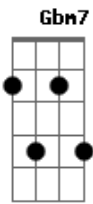

Samba Sem Patente - Lamento

tom:

Gbm

Intro: Bm Db7 Gbm Gbm
Abm7 Db7 Gbm7 Db7
[Primeira Parte]

Gbm7

Lamento

Ab7 Eb Ab7
Molhado a lavar meus

Db7 Db7
Peca dos

Dbm7 Db7
A e smo

Gbm7 E Ab7
Deixado à própria sorte

Abm7 Db7
A uma sorte

[Segunda Parte]

Dbm7
Fira, não finja

Db7
Não minta, não mate

Gbm7 Gb7
Não sinta o perfume da última flor

Bm7 Db7
Da última rosa que incita a ilusão

Acordes

Bm
© ukulele-chords.com

D
© ukulele-chords.com

Gbm
© ukulele-chords.com

Db7
© ukulele-chords.com

Abm7
© ukulele-chords.com

Gbm7
© ukulele-chords.com

Ab7
© ukulele-chords.com