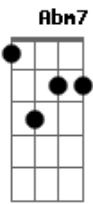

Samba Sem Patente - Lamento

tom:

Gbm

Intro: Bm Db7 Gbm Gbm
Abm7 Db7 Gbm7 Db7
[Primeira Parte]

Gbm7

Lamento

Ab7 Eb Ab7
Molhado a lavar meus

Db7 Db7
Peca dos

Dbm7 Db7
A e smo

Gbm7 E Ab7
Deixado à própria sorte

Abm7 Db7
A uma sorte

[Segunda Parte]

Dbm7
Fira, não finja

Db7
Não minta, não mate

Gbm7 Gb7
Não sinta o perfume da última flor

Bm7 Db7
Da última rosa que incita a ilusão

Acordes

Bm
© ukulele-chords.com

D
© ukulele-chords.com

Gbm
© ukulele-chords.com

Db7
© ukulele-chords.com

Abm7
© ukulele-chords.com

Gbm7
© ukulele-chords.com

Ab7
© ukulele-chords.com