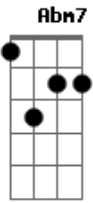

© ukulele-chords.com