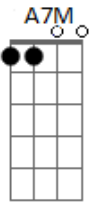

Samba do Pedrinho - Na Marambaia

tom:

Intro: **A7M** **D7M** **A7M** **D7M**
A7M **D7M** **Dm7** **A7M**

A7M
Na Marambaia na beira da praia
Gb7 **Bm**
Curtindo um domingo na beira do mar
E7
Sou marinheiro marujo trigueiro
A7M
Navego com a vida deixo ela passar
A7M
E se descanso na rede às vezes
Gb7 **Bm**
Entende me deixe que sou devagar
Bm **Dm** **Dbm** **Gb7**
(Mas) Não vou ficar (não) vou navegar (vou)
Bm **E7** **A7M**
Não vejo a hora de cair no mar

Abm7 **Db7** **Gbm7**
De manhãzinha pego meu barquinho
Abm7 **Db7** **Gbm7**
Saio bem ligeiro de manhã cedinho
B7 **E**
Mas vou ficar ancorado na praia
B7 **E**
Dia inteiro de chinelo guarda sol chapéu de paia
Abm7 **Db7** **Gbm7**
E se acaso o tempo passar
Dbm7 **Gb7** **Bm**
E a rainha me chamar pro mar
Bm **Dm** **Dbm** **Gb7**
Não vou ficar (não) vou navegar (vou)
Bm **E7** **A7M**

Eu sei que é hora de Iemanjá
A7M
Na Marambaia na beira da praia
Gb7 **Bm**
Curtindo um domingo na beira do mar
E7
Sou marinheiro marujo trigueiro
A7M
Navego com a vida deixo ela passar
A7M
E se descanso na rede às vezes
Gb7 **Bm**
Entende me deixe que sou devagar
Bm **Dm** **Dbm** **Gb7**
(Mas) Não vou ficar (não) vou navegar (vou)
Bm **E7** **A7M**
Não vejo a hora de cair no mar

Abm7 **Db7** **Gbm7**
E vou remando até de madrugada
Abm7 **Db7** **Gbm7**
Morto de sossego não paro por nada
B7 **E**
Eu vou seguir o canto da sereia
B7 **E**
Diz a lenda que marujo se dá bem na lua cheia
Abm7 **Db7** **Gbm7**
Raiando o dia boto o pé na estrada
Dbm7 **Gb7** **Bm**
Vou dirigindo de alma salgada
Bm **Dm** **Dbm** **Gb7**
Não vou ficar (não) vou me mandar (vou)
Bm **E7** **A7M**
Segunda feira é de trabalhar

Acordes

© ukulele-chords.com