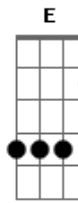

© ukulele-chords.com