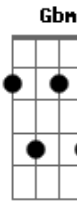

© ukulele-chords.com