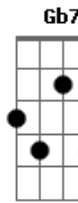

© ukulele-chords.com