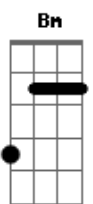

Samba do Pedrinho - Eu Não Sou Cachaceiro

tom: Bm

E7

Eu não sou cachaceiro
A
Eu sou um consumidor
E7
Pode perguntar o preço
A
Que eu te digo o valor
A7 D
Pouca grana e muita sede
Dm A
Pra beber nesse calor
Gb7 Bm
É por isso eu não sou cachaceiro
E7 A
Eu sou um consumidor

Gb7 Bm
Tá 5 a lata da Brahma
E7 A
Tá 3,80 a da Itaipava
Gb Bm
Tá 15 o litrão de Bohemia
E7 A
Mas se eu tomar dessa o dinheiro acaba
A7 D
Como faz com 15 conto
Dm A
Pra beber nesse calor
Gb7 Bm
É por isso eu não sou cachaceiro
E7 A
Eu sou um consumidor

E7
Eu não sou cachaceiro
A
Eu sou um consumidor
E7
Pode perguntar o preço
A

Que eu te digo o valor
A7 D
Pouca grana e muita sede
Dm A
Pra beber nesse calor
Gb7 Bm
É por isso eu não sou cachaceiro
E7 A
Eu sou um consumidor

Gb7 Bm
Já sei vou pedir carona
E7 A
E junto o troco do busão
Gb Bm
Guardando a merreca da ida e da volta
E7 A
Me sobra mais 8,80 na mão
A7 D
O piloto é meu amigo
Dm A
E também o trocador
Gb7 Bm
É por isso eu não sou cachaceiro
E7 A
Eu sou um consumidor

E7
Eu não sou cachaceiro
A
Eu sou um consumidor
E7
Pode perguntar o preço
A
Que eu te digo o valor
A7 D
Pouca grana e muita sede
Dm A
Pra beber nesse calor
Gb7 Bm
É por isso eu não sou cachaceiro
E7 A
Eu sou um consumidor

Acordes

© ukulele-chords.com