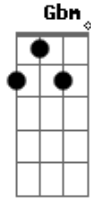

© ukulele-chords.com