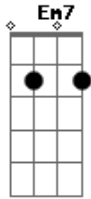

© ukulele-chords.com