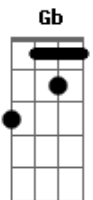

© ukulele-chords.com