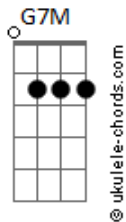

Samba de Colher - Acabou

tom:

Intro: **D7M F7M D7M D7M**

D7M
 _ _ Oi amor, o que aconteceu?
F7M
 _ _ Olha a hora que você ligou
D7M
 _ _ Você passou a noite em claro?
F7M
 Se calou

D7M
 _ _ Com a voz tremida você disse: Sim!
F7M
 _ _ Pediu desculpas, não entendi o porquê
D7M **F7M**
 _ _ Não me preparei pra te ouvir dizer
D7M
 Que vacilou
 (**D Eb**)

Em7 **Gbm7**
 _ _ E eu com o pensamento em nossa história
Em7
 O que foi que aconteceu?
D7M
 Em que momento a gente se perdeu?
 (**D Eb**)

Em7
 _ _ Eu vou deixar o tempo correr
Gbm7 **Gm7**
 _ _ Cara a cara poder te dizer
A7
 Que o nosso amor

[Refrão]
A7 G7M Gbm7
 _ _ A ___ ca ___ bou
Gm
 É muito pra entender, mas é melhor assim
Gbm7
 Vai ser difícil te esquecer mas é melhor o fim
Gm
 Você vai ver que tudo o que restou
A7 G7M Gbm7
 _ _ A ___ ca ___ bou
Gm
 Eu tinha que te ver pela última vez
Gbm7
 Eu sei que vou sofrer, mas vou me reerguer
Gm A7
 Melhor o fim, tá na hora de ir

D7M F7M D7M

Acordes

[Estrofe]

D7M
 _ _ Com a voz tremida você disse: Sim!
F7M
 _ _ Pediu desculpas, não entendi o porquê
D7M **F7M**
 _ _ Não me preparei pra te ouvir dizer
D7M
 Que vacilou
 (**D Eb**)

Em7
 _ _ Eu vou deixar o tempo correr
Gbm7 **Gm7**
 _ _ Cara a cara poder te dizer
A7
 Que o nosso amor