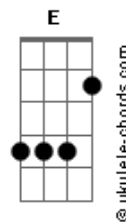

Samba de Colher - Acabou

tom:

Intro: **D7M F7M D7M D7M**

D7M
 _ _ Oi amor, o que aconteceu?
F7M
 _ _ Olha a hora que você ligou
D7M
 _ _ Você passou a noite em claro?
F7M
 Se calou

D7M
 _ _ Com a voz tremida você disse: Sim!
F7M
 _ _ Pediu desculpas, não entendi o porquê
D7M **F7M**
 _ _ Não me preparei pra te ouvir dizer
D7M
 Que vacilou
 (**D Eb**)

Em7 **Gbm7**
 _ _ E eu com o pensamento em nossa história
Em7
 O que foi que aconteceu?
D7M
 Em que momento a gente se perdeu?
 (**D Eb**)

Em7
 _ _ Eu vou deixar o tempo correr
Gbm7 **Gm7**
 _ _ Cara a cara poder te dizer
A7
 Que o nosso amor

[Refrão]
A7 G7M Gbm7
 _ _ A ___ ca ___ bou
Gm
 É muito pra entender, mas é melhor assim
Gbm7
 Vai ser difícil te esquecer mas é melhor o fim
Gm
 Você vai ver que tudo o que restou
A7 G7M Gbm7
 _ _ A ___ ca ___ bou
Gm
 Eu tinha que te ver pela última vez
Gbm7
 Eu sei que vou sofrer, mas vou me reerguer
Gm A7
 Melhor o fim, tá na hora de ir

D7M F7M D7M

Acordes

[Estrofe]

D7M
 _ _ Com a voz tremida você disse: Sim!
F7M
 _ _ Pediu desculpas, não entendi o porquê
D7M **F7M**
 _ _ Não me preparei pra te ouvir dizer
D7M
 Que vacilou
 (**D Eb**)

Em7
 _ _ Eu vou deixar o tempo correr
Gbm7 **Gm7**
 _ _ Cara a cara poder te dizer
A7
 Que o nosso amor