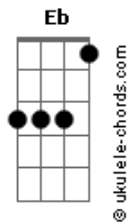

Samba de Colher - Acabou

tom:

Intro: **D7M F7M D7M D7M**

D7M
 _ _ Oi amor, o que aconteceu?
F7M
 _ _ Olha a hora que você ligou
D7M
 _ _ Você passou a noite em claro?
F7M
 Se calou

D7M
 _ _ Com a voz tremida você disse: Sim!
F7M
 _ _ Pediu desculpas, não entendi o porquê
D7M **F7M**
 _ _ Não me preparei pra te ouvir dizer
D7M
 Que vacilou
 (**D Eb**)

Em7 **Gbm7**
 _ _ E eu com o pensamento em nossa história
Em7
 O que foi que aconteceu?
D7M
 Em que momento a gente se perdeu?
 (**D Eb**)

Em7
 _ _ Eu vou deixar o tempo correr
Gbm7 **Gm7**
 _ _ Cara a cara poder te dizer
A7
 Que o nosso amor

[Refrão]
A7 G7M Gbm7
 _ _ A ___ ca ___ bou
Gm
 É muito pra entender, mas é melhor assim
Gbm7
 Vai ser difícil te esquecer mas é melhor o fim
Gm
 Você vai ver que tudo o que restou
A7 G7M Gbm7
 _ _ A ___ ca ___ bou
Gm
 Eu tinha que te ver pela última vez
Gbm7
 Eu sei que vou sofrer, mas vou me reerguer
Gm A7
 Melhor o fim, tá na hora de ir

D7M F7M D7M

Acordes

[Estrofe]

D7M
 _ _ Com a voz tremida você disse: Sim!
F7M
 _ _ Pediu desculpas, não entendi o porquê
D7M **F7M**
 _ _ Não me preparei pra te ouvir dizer
D7M
 Que vacilou
 (**D Eb**)

Em7
 _ _ Eu vou deixar o tempo correr
Gbm7 **Gm7**
 _ _ Cara a cara poder te dizer
A7
 Que o nosso amor