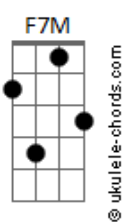

Samba de Colher - Acabou

tom:

Intro: **D7M F7M D7M D7M**

D7M
 _ _ Oi amor, o que aconteceu?
F7M
 _ _ Olha a hora que você ligou
D7M
 _ _ Você passou a noite em claro?
F7M
 Se calou

D7M
 _ _ Com a voz tremida você disse: Sim!
F7M
 _ _ Pediu desculpas, não entendi o porquê
D7M **F7M**
 _ _ Não me preparei pra te ouvir dizer
D7M
 Que vacilou
 (**D Eb**)

Em7 **Gbm7**
 _ _ E eu com o pensamento em nossa história
Em7
 O que foi que aconteceu?
D7M
 Em que momento a gente se perdeu?
 (**D Eb**)

Em7
 _ _ Eu vou deixar o tempo correr
Gbm7 **Gm7**
 _ _ Cara a cara poder te dizer
A7
 Que o nosso amor

[Refrão]
A7 G7M Gbm7
 _ _ A ___ ca ___ bou
Gm
 É muito pra entender, mas é melhor assim
Gbm7
 Vai ser difícil te esquecer mas é melhor o fim
Gm
 Você vai ver que tudo o que restou
A7 G7M Gbm7
 _ _ A ___ ca ___ bou
Gm
 Eu tinha que te ver pela última vez
Gbm7
 Eu sei que vou sofrer, mas vou me reerguer
Gm A7
 Melhor o fim, tá na hora de ir

D7M F7M D7M

Acordes

[Estrofe]

D7M
 _ _ Com a voz tremida você disse: Sim!
F7M
 _ _ Pediu desculpas, não entendi o porquê
D7M **F7M**
 _ _ Não me preparei pra te ouvir dizer
D7M
 Que vacilou
 (**D Eb**)

Em7
 _ _ Eu vou deixar o tempo correr
Gbm7 **Gm7**
 _ _ Cara a cara poder te dizer
A7
 Que o nosso amor