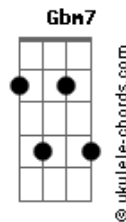

Samba de Colher - Acabou

tom:

Intro: **D7M F7M D7M D7M**

D7M
 _ _ Oi amor, o que aconteceu?
F7M
 _ _ Olha a hora que você ligou
D7M
 _ _ Você passou a noite em claro?
F7M
 Se calou

D7M
 _ _ Com a voz tremida você disse: Sim!
F7M
 _ _ Pediu desculpas, não entendi o porquê
D7M **F7M**
 _ _ Não me preparei pra te ouvir dizer
D7M
 Que vacilou
 (**D Eb**)

Em7 **Gbm7**
 _ _ E eu com o pensamento em nossa história
Em7
 O que foi que aconteceu?
D7M
 Em que momento a gente se perdeu?
 (**D Eb**)

Em7
 _ _ Eu vou deixar o tempo correr
Gbm7 **Gm7**
 _ _ Cara a cara poder te dizer
A7
 Que o nosso amor

[Refrão]
A7 G7M Gbm7
 _ _ A ___ ca ___ bou
Gm
 É muito pra entender, mas é melhor assim
Gbm7
 Vai ser difícil te esquecer mas é melhor o fim
Gm
 Você vai ver que tudo o que restou
A7 G7M Gbm7
 _ _ A ___ ca ___ bou
Gm
 Eu tinha que te ver pela última vez
Gbm7
 Eu sei que vou sofrer, mas vou me reerguer
Gm A7
 Melhor o fim, tá na hora de ir

D7M F7M D7M

Acordes

[Estrofe]

D7M
 _ _ Com a voz tremida você disse: Sim!
F7M
 _ _ Pediu desculpas, não entendi o porquê
D7M **F7M**
 _ _ Não me preparei pra te ouvir dizer
D7M
 Que vacilou
 (**D Eb**)

Em7
 _ _ Eu vou deixar o tempo correr
Gbm7 **Gm7**
 _ _ Cara a cara poder te dizer
A7
 Que o nosso amor