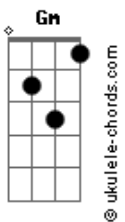

Samba de Colher - Acabou

tom:

Intro: **D7M F7M D7M D7M**

D7M
 _ _ Oi amor, o que aconteceu?
F7M
 _ _ Olha a hora que você ligou
D7M
 _ _ Você passou a noite em claro?
F7M
 Se calou

D7M
 _ _ Com a voz tremida você disse: Sim!
F7M
 _ _ Pediu desculpas, não entendi o porquê
D7M **F7M**
 _ _ Não me preparei pra te ouvir dizer
D7M
 Que vacilou
 (**D Eb**)

Em7 **Gbm7**
 _ _ E eu com o pensamento em nossa história
Em7
 O que foi que aconteceu?
D7M
 Em que momento a gente se perdeu?
 (**D Eb**)

Em7
 _ _ Eu vou deixar o tempo correr
Gbm7 **Gm7**
 _ _ Cara a cara poder te dizer
A7
 Que o nosso amor

[Refrão]
A7 G7M Gbm7
 _ _ A ___ ca ___ bou
Gm
 É muito pra entender, mas é melhor assim
Gbm7
 Vai ser difícil te esquecer mas é melhor o fim
Gm
 Você vai ver que tudo o que restou
A7 G7M Gbm7
 _ _ A ___ ca ___ bou
Gm
 Eu tinha que te ver pela última vez
Gbm7
 Eu sei que vou sofrer, mas vou me reerguer
Gm A7
 Melhor o fim, tá na hora de ir

D7M F7M D7M

Acordes

[Estrofe]

D7M
 _ _ Com a voz tremida você disse: Sim!
F7M
 _ _ Pediu desculpas, não entendi o porquê
D7M **F7M**
 _ _ Não me preparei pra te ouvir dizer
D7M
 Que vacilou
 (**D Eb**)

Em7
 _ _ Eu vou deixar o tempo correr
Gbm7 **Gm7**
 _ _ Cara a cara poder te dizer
A7
 Que o nosso amor