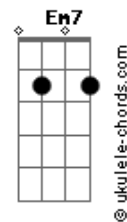

Samba de Colher - Acabou

tom:

Intro: **D7M F7M D7M D7M**

D7M
_ _ Oi amor, o que aconteceu?
F7M
_ _ Olha a hora que você ligou
D7M
_ _ Você passou a noite em claro?
F7M
Se calou

D7M
_ _ Com a voz tremida você disse: Sim!
F7M
_ _ Pediu desculpas, não entendi o porquê
D7M **F7M**
_ _ Não me preparei pra te ouvir dizer
D7M
Que vacilou
(**D Eb**)

Em7 **Gbm7**
_ _ E eu com o pensamento em nossa história
Em7
O que foi que aconteceu?
D7M
Em que momento a gente se perdeu?
(**D Eb**)

Em7
_ _ Eu vou deixar o tempo correr
Gbm7 **Gm7**
_ _ Cara a cara poder te dizer
A7
Que o nosso amor

[Refrão]
A7 G7M Gbm7
_ _ A ___ ca ___ bou
Gm
É muito pra entender, mas é melhor assim
Gbm7
Vai ser difícil te esquecer mas é melhor o fim
Gm
Você vai ver que tudo o que restou
A7 G7M Gbm7
_ _ A ___ ca ___ bou
Gm
Eu tinha que te ver pela última vez
Gbm7
Eu sei que vou sofrer, mas vou me reerguer
Gm A7
Melhor o fim, tá na hora de ir

D7M F7M D7M

Acordes

[Estrofe]

D7M
_ _ Com a voz tremida você disse: Sim!
F7M
_ _ Pediu desculpas, não entendi o porquê
D7M **F7M**
_ _ Não me preparei pra te ouvir dizer
D7M
Que vacilou
(**D Eb**)

Em7
_ _ Eu vou deixar o tempo correr
Gbm7 **Gm7**
_ _ Cara a cara poder te dizer
A7
Que o nosso amor

[Refrão]

A7 G7M Gbm7
_ _ A ___ ca ___ bou
Gm
É muito pra entender, mas é melhor assim
Gbm7
Vai ser difícil te esquecer mas é melhor o fim
Gm
Você vai ver que tudo o que restou
A7 G7M Gbm7
_ _ A ___ ca ___ bou
Gm
Eu tinha que te ver pela última vez
Gbm7
Eu sei que vou sofrer, mas vou me reerguer
Gm A7
Melhor o fim, tá na hora de ir

[Refrão]

A7 G7M Gbm7
_ _ A ___ ca ___ bou
Gm
É muito pra entender, mas é melhor assim
Gbm7
Vai ser difícil te esquecer mas é melhor o fim
Gm
Você vai ver que tudo o que restou
A7 G7M Gbm7
_ _ A ___ ca ___ bou
Gm
Eu tinha que te ver pela última vez
Gbm7
Eu sei que vou sofrer, mas vou me reerguer
Gm A7
Melhor o fim, tá na hora de ir

[Final] **D7M F7M D7M**