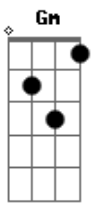

Samba de Colher - Acabou

tom:

Intro: **D7M** **F7M** **D7M** **D7M**

D7M
_ _ Oi amor, o que aconteceu?
F7M
_ _ Olha a hora que você ligou
D7M
_ _ Você passou a noite em claro?
F7M
Se calou

D7M
_ _ Com a voz tremida você disse: Sim!
F7M
_ _ Pediu desculpas, não entendi o porquê
D7M **F7M**
_ _ Não me preparei pra te ouvir dizer
D7M
Que vacilou

(**D** **Eb**)

Em7 **Gbm7**
_ _ E eu com o pensamento em nossa história
Em7
O que foi que aconteceu?
D7M
Em que momento a gente se perdeu?

(**D** **Eb**)

Em7
_ _ Eu vou deixar o tempo correr
Gbm7 **Gm7**
_ _ Cara a cara poder te dizer
A7
Que o nosso amor

[Refrão]

A7 **G7M** **Gbm7**
_ _ A _ _ ca _ _ bou
Gm
É muito pra entender, mas é melhor assim
Gbm7
Vai ser difícil te esquecer mas é melhor o fim
Gm
Você vai ver que tudo o que restou
A7 **G7M** **Gbm7**
_ _ A _ _ ca _ _ bou
Gm
Eu tinha que te ver pela última vez
Gbm7
Eu sei que vou sofrer, mas vou me reerguer
Gm **A7**
Melhor o fim, tá na hora de ir

D7M **F7M** **D7M**

Acordes

© ukulele-chords.com