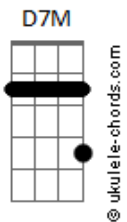

Samba de Colher - Acabou

tom:

Intro: **D7M F7M D7M D7M**

D7M
_ _ Oi amor, o que aconteceu?
F7M
_ _ Olha a hora que você ligou
D7M
_ _ Você passou a noite em claro?
F7M
Se calou

D7M
_ _ Com a voz tremida você disse: Sim!
F7M
_ _ Pediu desculpas, não entendi o porquê
D7M **F7M**
_ _ Não me preparei pra te ouvir dizer
D7M
Que vacilou
(**D Eb**)

Em7 **Gbm7**
_ _ E eu com o pensamento em nossa história
Em7
O que foi que aconteceu?
D7M
Em que momento a gente se perdeu?
(**D Eb**)

Em7
_ _ Eu vou deixar o tempo correr
Gbm7 **Gm7**
_ _ Cara a cara poder te dizer
A7
Que o nosso amor

[Refrão]
A7 G7M Gbm7
_ _ A ___ ca ___ bou
Gm
É muito pra entender, mas é melhor assim
Gbm7
Vai ser difícil te esquecer mas é melhor o fim
Gm
Você vai ver que tudo o que restou
A7 G7M Gbm7
_ _ A ___ ca ___ bou
Gm
Eu tinha que te ver pela última vez
Gbm7
Eu sei que vou sofrer, mas vou me reerguer
Gm A7
Melhor o fim, tá na hora de ir

D7M F7M D7M

Acordes

[Estrofe]

D7M
_ _ Com a voz tremida você disse: Sim!
F7M
_ _ Pediu desculpas, não entendi o porquê
D7M **F7M**
_ _ Não me preparei pra te ouvir dizer
D7M
Que vacilou
(**D Eb**)

Em7
_ _ Eu vou deixar o tempo correr
Gbm7 **Gm7**
_ _ Cara a cara poder te dizer
A7
Que o nosso amor

[Refrão]

A7 G7M Gbm7
_ _ A ___ ca ___ bou
Gm
É muito pra entender, mas é melhor assim
Gbm7
Vai ser difícil te esquecer mas é melhor o fim
Gm
Você vai ver que tudo o que restou
A7 G7M Gbm7
_ _ A ___ ca ___ bou
Gm
Eu tinha que te ver pela última vez
Gbm7
Eu sei que vou sofrer, mas vou me reerguer
Gm A7
Melhor o fim, tá na hora de ir

[Refrão]

A7 G7M Gbm7
_ _ A ___ ca ___ bou
Gm
É muito pra entender, mas é melhor assim
Gbm7
Vai ser difícil te esquecer mas é melhor o fim
Gm
Você vai ver que tudo o que restou
A7 G7M Gbm7
_ _ A ___ ca ___ bou
Gm
Eu tinha que te ver pela última vez
Gbm7
Eu sei que vou sofrer, mas vou me reerguer
Gm A7
Melhor o fim, tá na hora de ir

[Final] **D7M F7M D7M**