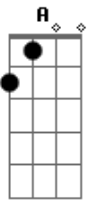

A7 **G7M** **Gbm7**
 _ _ A _ _ ca _ _ bou
Gm
 Eu tinha que te ver pela última vez
Gbm7
 Eu sei que vou sofrer, mas vou me reerguer
Gm **A7**
 Melhor o fim, tá na hora de ir

[Refrão]

A7 **G7M** **Gbm7**
 _ _ A _ _ ca _ _ bou
Gm
 É muito pra entender, mas é melhor assim
Gbm7
 Vai ser difícil te esquecer mas é melhor o fim
Gm
 Você vai ver que tudo o que restou

A7 **G7M** **Gbm7**
 _ _ A _ _ ca _ _ bou
Gm
 Eu tinha que te ver pela última vez
Gbm7
 Eu sei que vou sofrer, mas vou me reerguer
Gm **A7**
 Melhor o fim, tá na hora de ir

[Final] **D7M** **F7M** **D7M**