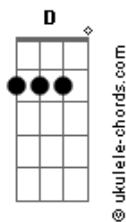

Samba de Colher - Acabou

tom:

Intro: **D7M F7M D7M D7M**

D7M
_ _ Oi amor, o que aconteceu?
F7M
_ _ Olha a hora que você ligou
D7M
_ _ Você passou a noite em claro?
F7M
Se calou

D7M
_ _ Com a voz tremida você disse: Sim!
F7M
_ _ Pediu desculpas, não entendi o porquê
D7M **F7M**
_ _ Não me preparei pra te ouvir dizer
D7M
Que vacilou
(**D Eb**)

Em7 **Gbm7**
_ _ E eu com o pensamento em nossa história
Em7
O que foi que aconteceu?
D7M
Em que momento a gente se perdeu?
(**D Eb**)

Em7
_ _ Eu vou deixar o tempo correr
Gbm7 **Gm7**
_ _ Cara a cara poder te dizer
A7
Que o nosso amor

[Refrão]
A7 G7M Gbm7
_ _ A ___ ca ___ bou
Gm
É muito pra entender, mas é melhor assim
Gbm7
Vai ser difícil te esquecer mas é melhor o fim
Gm
Você vai ver que tudo o que restou
A7 G7M Gbm7
_ _ A ___ ca ___ bou
Gm
Eu tinha que te ver pela última vez
Gbm7
Eu sei que vou sofrer, mas vou me reerguer
Gm A7
Melhor o fim, tá na hora de ir

D7M F7M D7M

Acordes

[Estrofe]

D7M
_ _ Com a voz tremida você disse: Sim!
F7M
_ _ Pediu desculpas, não entendi o porquê
D7M **F7M**
_ _ Não me preparei pra te ouvir dizer
D7M
Que vacilou
(**D Eb**)

Em7
_ _ Eu vou deixar o tempo correr
Gbm7 **Gm7**
_ _ Cara a cara poder te dizer
A7
Que o nosso amor

[Refrão]

A7 G7M Gbm7
_ _ A ___ ca ___ bou
Gm
É muito pra entender, mas é melhor assim
Gbm7
Vai ser difícil te esquecer mas é melhor o fim
Gm
Você vai ver que tudo o que restou
A7 G7M Gbm7
_ _ A ___ ca ___ bou
Gm
Eu tinha que te ver pela última vez
Gbm7
Eu sei que vou sofrer, mas vou me reerguer
Gm A7
Melhor o fim, tá na hora de ir

[Refrão]

A7 G7M Gbm7
_ _ A ___ ca ___ bou
Gm
É muito pra entender, mas é melhor assim
Gbm7
Vai ser difícil te esquecer mas é melhor o fim
Gm
Você vai ver que tudo o que restou
A7 G7M Gbm7
_ _ A ___ ca ___ bou
Gm
Eu tinha que te ver pela última vez
Gbm7
Eu sei que vou sofrer, mas vou me reerguer
Gm A7
Melhor o fim, tá na hora de ir

[Final] **D7M F7M D7M**