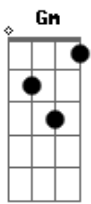

Samba de Colher - Acabou

tom:

Intro: **D7M F7M D7M D7M**

D7M
_ _ Oi amor, o que aconteceu?
F7M
_ _ Olha a hora que você ligou
D7M
_ _ Você passou a noite em claro?
F7M
Se calou

D7M
_ _ Com a voz tremida você disse: Sim!
F7M
_ _ Pediu desculpas, não entendi o porquê
D7M **F7M**
_ _ Não me preparei pra te ouvir dizer
D7M
Que vacilou
(**D Eb**)

Em7 **Gbm7**
_ _ E eu com o pensamento em nossa história
Em7
O que foi que aconteceu?
D7M
Em que momento a gente se perdeu?
(**D Eb**)

Em7
_ _ Eu vou deixar o tempo correr
Gbm7 **Gm7**
_ _ Cara a cara poder te dizer
A7
Que o nosso amor

[Refrão]
A7 G7M Gbm7
_ _ A ___ ca ___ bou
Gm
É muito pra entender, mas é melhor assim
Gbm7
Vai ser difícil te esquecer mas é melhor o fim
Gm
Você vai ver que tudo o que restou
A7 G7M Gbm7
_ _ A ___ ca ___ bou
Gm
Eu tinha que te ver pela última vez
Gbm7
Eu sei que vou sofrer, mas vou me reerguer
Gm A7
Melhor o fim, tá na hora de ir

D7M F7M D7M

Acordes

© ukulele-chords.com