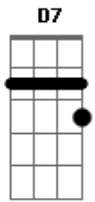

© ukulele-chords.com