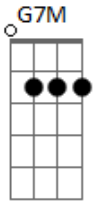

© ukulele-chords.com