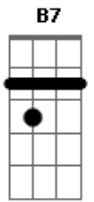

© ukulele-chords.com