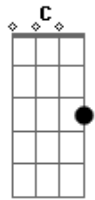

© ukulele-chords.com