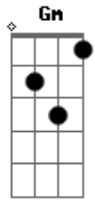

© ukulele-chords.com