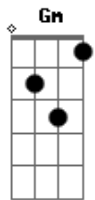

© ukulele-chords.com