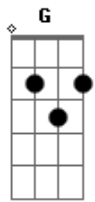

© ukulele-chords.com