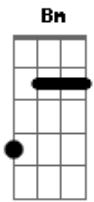

© ukulele-chords.com

© ukulele-chords.com