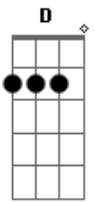

Samba da vela - Vida

tom:

Intro: D D D D
Em G7M Bm A7
D D D Bm
Em G7M Bm A7

[Primeira Parte]

D
Vida
A quem nos foi concebida
Muito menos resolvida
Outorgada a desatenção
Vida
Que nos livre do fracasso
E nos pegue pelo braço
Indicando outra direção
Vida
Basta se juntar à vida

Am D7
Suburbana essa ferida
Parece ser de ocasião
Vindo
Sempre no mesmo compasso
Riscando tamanho traço
Da fome com a força do chão
Am7 D7 Am7
Digo apenas não à violência
Ao racismo, à pobreza
Na certeza que essa vida vai mudar
Ou não vai continuar
A dor é que tudo é infinito
Solução almejada por aflitos
Ilusão pálida, fria, sem cor, sem chão
Pálida, fria sem cor, ou não

Acordes

© ukulele-chords.com