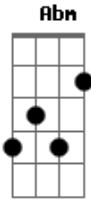

SAMBA 6 - Inspiração

tom:

F

Intro: Am Abm Gm F Gm
 F Am Abm Gm F
 Gm F Am Abm Gm

Gm F
 Eu sei que foi você que me deu muita inspiração
 Gm F
 Somente você pode ser a dona do meu coração

Gm Am
 A gente esquece as coisas da vida

Acordes

© ukulele-chords.com

© ukulele-chords.com

© ukulele-chords.com

© ukulele-chords.com

Gm F
 Não se lembra de nada minha querida
 Gm Am
 Em como eu falava, plante para colher
 Gm F
 Pra na volta do mundo não se arrepender
 Gm Am
 Pra na volta do mundo não se arrepender
 Gm F Am Abm Gm
 Pra na volta do mundo não se arrepender
 Gm F
 La la ia