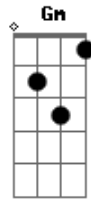

SAMBA 6 - Inspiração

tom:

F

Intro: Am Abm Gm F Gm
 F Am Abm Gm F
 Gm F Am Abm Gm

Gm F
 Eu sei que foi você que me deu muita inspiração
 Gm F
 Somente você pode ser a dona do meu coração

Gm Am
 A gente esquece as coisas da vida

Acordes

© ukulele-chords.com

© ukulele-chords.com

© ukulele-chords.com

© ukulele-chords.com

Gm F
 Não se lembra de nada minha querida
 Gm Am
 Em como eu falava, plante para colher
 Gm F
 Pra na volta do mundo não se arrepender
 Gm Am
 Pra na volta do mundo não se arrepender
 Gm F Am Abm Gm
 Pra na volta do mundo não se arrepender
 Gm F
 La la ia