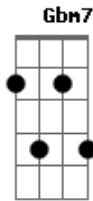

© ukulele-chords.com