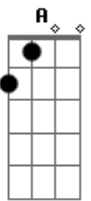

Tom: A
Intro: A Dbm Gbm E D E A E

A Dbm
Vamos mudar todos os móveis de lugar
D Bm E
Vamos pintar a nossa casa de outra cor
A Dbm
Abrir espaço para o amanhã chegar
D Bm E
Já que hoje a tempestade já passou

Dbm Gbm
Mesmo que tudo pareça errado
Dbm Gbm
E que nada esteja do seu lado
Bm E
Eu estarei aqui pertinho de você
Bm E E7
Vai ser melhor depois, você vai ver

D A
Eu sei que dói, mas no fim é um presente
D A Ab
Ter a chance de fazer diferente
Gbm B7
Porque às vezes pra que o novo possa entrar
D E A
Será preciso deixar algo para trás
(A Dbm Gbm E D E A E)

A Dbm
Se permita ver com olhos de criança
D Bm E
Que não tem medo nem vergonha de arriscar
A Dbm
E o que parecia não ter importância
D Bm E
Pode agora ter poder de transformar
Dbm Gbm

Mesmo que tudo pareça errado
Dbm Gbm
E que nada esteja do seu lado
Bm E
Eu estarei aqui pertinho de você
Bm E E7
Vai ser melhor depois, você vai ver
D A
Eu sei que dói, mas no fim é um presente
D A Ab
Ter a chance de fazer diferente
Gbm B7
Porque às vezes pra que o novo possa entrar
D E A
Será preciso deixar algo para trás
(Gbm Bm D E)
(Gbm Bm D E)

D A
Eu sei que dói, mas no fim é um presente
D A Ab
Ter a chance de fazer diferente
Gbm B7
Porque às vezes pra que o novo possa entrar
D E A A7
Será preciso deixar algo para trás

D A
Eu sei que dói, mas no fim é um presente
D A Ab
Ter a chance de fazer diferente
Gbm B7
Porque às vezes pra que o novo possa entrar
D E A
Será preciso deixar algo para trás
D E A
Será preciso deixar algo para trás
D E A
Será preciso deixar algo para trás

Acordes