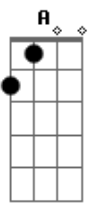

Tom: A
Intro: A Dbm Gbm E D E A E

A Dbm
Vamos mudar todos os móveis de lugar
D Bm E
Vamos pintar a nossa casa de outra cor
A Dbm
Abrir espaço para o amanhã chegar
D Bm E
Já que hoje a tempestade já passou

Dbm Gbm
Mesmo que tudo pareça errado
Dbm Gbm
E que nada esteja do seu lado
Bm E
Eu estarei aqui pertinho de você
Bm E E7
Vai ser melhor depois, você vai ver

D A
Eu sei que dói, mas no fim é um presente
D A Ab
Ter a chance de fazer diferente
Gbm B7
Porque às vezes pra que o novo possa entrar
D E A
Será preciso deixar algo para trás
(A Dbm Gbm E D E A E)

A Dbm
Se permita ver com olhos de criança
D Bm E
Que não tem medo nem vergonha de arriscar
A Dbm
E o que parecia não ter importância
D Bm E
Pode agora ter poder de transformar
Dbm Gbm

Mesmo que tudo pareça errado
Dbm Gbm
E que nada esteja do seu lado
Bm E
Eu estarei aqui pertinho de você
Bm E E7
Vai ser melhor depois, você vai ver
D A
Eu sei que dói, mas no fim é um presente
D A Ab
Ter a chance de fazer diferente
Gbm B7
Porque às vezes pra que o novo possa entrar
D E A
Será preciso deixar algo para trás
(Gbm Bm D E)
(Gbm Bm D E)

D A
Eu sei que dói, mas no fim é um presente
D A Ab
Ter a chance de fazer diferente
Gbm B7
Porque às vezes pra que o novo possa entrar
D E A A7
Será preciso deixar algo para trás

D A
Eu sei que dói, mas no fim é um presente
D A Ab
Ter a chance de fazer diferente
Gbm B7
Porque às vezes pra que o novo possa entrar
D E A
Será preciso deixar algo para trás
D E A
Será preciso deixar algo para trás
D E A
Será preciso deixar algo para trás

Acordes