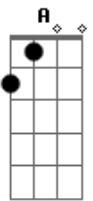

Tom: A
Intro: A Dbm Gbm E D E A E

A Dbm
Vamos mudar todos os móveis de lugar
D Bm E
Vamos pintar a nossa casa de outra cor
A Dbm
Abrir espaço para o amanhã chegar
D Bm E
Já que hoje a tempestade já passou

Dbm Gbm
Mesmo que tudo pareça errado
Dbm Gbm
E que nada esteja do seu lado
Bm E
Eu estarei aqui pertinho de você
Bm E E7
Vai ser melhor depois, você vai ver

D A
Eu sei que dói, mas no fim é um presente
D A Ab
Ter a chance de fazer diferente
Gbm B7
Porque às vezes pra que o novo possa entrar
D E A
Será preciso deixar algo para trás
(A Dbm Gbm E D E A E)

A Dbm
Se permita ver com olhos de criança
D Bm E
Que não tem medo nem vergonha de arriscar
A Dbm
E o que parecia não ter importância
D Bm E
Pode agora ter poder de transformar
Dbm Gbm

Mesmo que tudo pareça errado
Dbm Gbm
E que nada esteja do seu lado
Bm E
Eu estarei aqui pertinho de você
Bm E E7
Vai ser melhor depois, você vai ver
D A
Eu sei que dói, mas no fim é um presente
D A Ab
Ter a chance de fazer diferente
Gbm B7
Porque às vezes pra que o novo possa entrar
D E A
Será preciso deixar algo para trás
(Gbm Bm D E)
(Gbm Bm D E)

D A
Eu sei que dói, mas no fim é um presente
D A Ab
Ter a chance de fazer diferente
Gbm B7
Porque às vezes pra que o novo possa entrar
D E A A7
Será preciso deixar algo para trás

D A
Eu sei que dói, mas no fim é um presente
D A Ab
Ter a chance de fazer diferente
Gbm B7
Porque às vezes pra que o novo possa entrar
D E A
Será preciso deixar algo para trás
D E A
Será preciso deixar algo para trás
D E A
Será preciso deixar algo para trás

Acordes