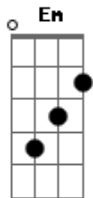

Só tu sabes a dor que havia em mim

Mas em tua casa Senhor eu compreendi

A razão de viver é estar aqui

(C Em Dm G)

A quem tenho nos céus se não a Ti?

E na Terra, o que mais desejo?

Meu anseio é estar perto de Ti!

E passar a enxergar aquilo que não vejo

Quantas vezes Senhor dentro de mim

Amargurado o meu coração se encontrava

Como insensato e ignorante eu agia

Mas passei a crer no que não enxergava

Acordes

© ukulele-chords.com