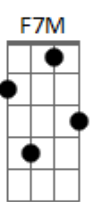

Samara e Rodrigo - Preciso de Ti

tom:

Intro: Am G Fadd9 F7M
Am G D
Dm7 C Fadd9

Am G F C
Espírito santo, eu estou aqui
Dm7 Am G
Preciso de ti, do teu amor
Am G F C
Espírito santo, me sinto tão só
Dm7 Am G G
Perdido em mim, abraça-me

Am G Fadd9
Só tu conheces o que se passa
G Am
Em meu coração
G F
Minhas lutas internas
Am Am D
Não são segredos pra ti

Am G F C
Espírito santo, eu estou aqui
Dm7 Am G

Acordes

ukulele-chords.com

ukulele-chords.com