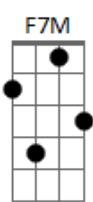

ukulele-chords.com