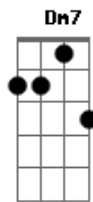

ukulele-chords.com