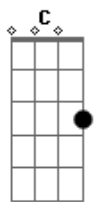

ukulele-chords.com