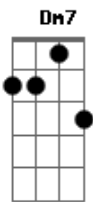

ukulele-chords.com