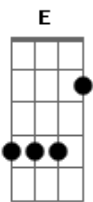

Samara e Rodrigo - Preciso de Ti

tom:

Intro: Am G Fadd9 F7M
Am G D
Dm7 C Fadd9

Am G F C
Espírito santo, eu estou aqui
Dm7 Am G
Preciso de ti, do teu amor
Am G F C
Espírito santo, me sinto tão só
Dm7 Am G G
Perdido em mim, abraça-me

Am G Fadd9
Só tu conheces o que se passa
G Am
Em meu coração
G F
Minhas lutas internas
Am Am D
Não são segredos pra ti

Am G F C
Espírito santo, eu estou aqui
Dm7 Am G

Acordes

ukulele-chords.com

ukulele-chords.com