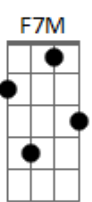

ukulele-chords.com