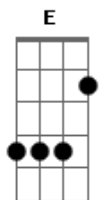

Tua Vontade é sempre amor
Gbm B Dbm
Meu tesouro meu abrigo o meu céu

(B Dbm Gbm B)

Não há céu sem cruz
Dbm A Dbm B

Não há dor que não se pode curar

O tempo sara as feridas e convida para o alto
Gbm B
Voltar o olhar

Tua Vontade sempre é o melhor

Gbm Dbm B
Meu porto seguro meu paraíso!

Tua Vontade é sempre amor

Gbm B E
Meu tesouro meu abrigo o meu céu

E o Céu é o que realmente importa

Na tua vontade, posso descansar

E o Céu é o que realmente importa

Na tua vontade, posso descansar

E o Céu é o que realmente importa

Na tua vontade, posso descansar

E o Céu é o que realmente importa

Na tua vontade, posso descansar

Tua Vontade sempre é o melhor

Gbm A E Dbm B
Meu porto seguro meu paraíso!

Tua Vontade é sempre amor

Gbm B E
Meu tesouro meu abrigo o meu céu

Acordes

© ukulele-chords.com

© ukulele-chords.com

© ukulele-chords.com

© ukulele-chords.com

© ukulele-chords.com