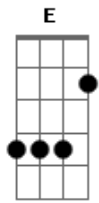

Samara e Rodrigo - Meu Paraíso

tom:

Intro: **A** **E** **B** **E**
Gbm **Dbm** **B**

Dbm **A**
 Como pode a dor e a paz
Dbm **B**

Caminharei juntas no coração?
Dbm **A**

Em um instante a vida, noutra a morte
Gbm **Abm** **A** **Dbm** **B**
 Assim se faz a salvação

A **E** **B**
 Tua Vontade sempre é o melhor
Gbm **Dbm** **B**
 Meu porto seguro meu paraíso!

A **E** **B**
 Tua Vontade é sempre amor
Gbm **B** **Dbm**
 Meu tesouro meu abrigo o meu céu

(**B** **Dbm** **Gbm** **B**)

Dbm
 Não há céu sem cruz
A **Dbm** **B**
 Não há dor que não se pode curar
Dbm **A**

O tempo sara as feridas e convida para o alto
Gbm **B**
 Voltar o olhar

Acordes

© ukulele-chords.com

© ukulele-chords.com