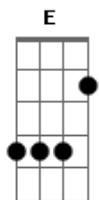

Tua Vontade é sempre amor
Gbm B Dbm
Meu tesouro meu abrigo o meu céu

(B Dbm Gbm B)

Não há céu sem cruz
Dbm A Dbm B

Não há dor que não se pode curar
Dbm A

O tempo sara as feridas e convida para o alto
Gbm B
Voltar o olhar

Tua Vontade sempre é o melhor

Gbm Dbm B
Meu porto seguro meu paraíso!

Tua Vontade é sempre amor
Gbm B E
Meu tesouro meu abrigo o meu céu

Dbm B
E o Céu é o que realmente importa

A B
Na tua vontade, posso descansar

Dbm B
E o Céu é o que realmente importa

A B
Na tua vontade, posso descansar

Dbm B
E o Céu é o que realmente importa

A B
Na tua vontade, posso descansar

Dbm B
E o Céu é o que realmente importa

A B
Na tua vontade, posso descansar

A E B
Tua Vontade sempre é o melhor

Gbm Dbm B
Meu porto seguro meu paraíso!

A E B
Tua Vontade é sempre amor

Gbm B E
Meu tesouro meu abrigo o meu céu

Acordes

© ukulele-chords.com

© ukulele-chords.com

© ukulele-chords.com