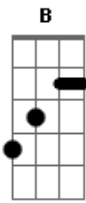

Samara e Rodrigo - Meu Paraíso

tom:

Intro: **A** **E** **B** **E**
Gbm **Dbm** **B**

Dbm **A**
 Como pode a dor e a paz
Dbm **B**

Caminharei juntas no coração?
Dbm **A**

Em um instante a vida, noutra a morte
Gbm **Abm** **A** **Dbm** **B**
 Assim se faz a salvação

A **E** **B**
 Tua Vontade sempre é o melhor
Gbm **Dbm** **B**
 Meu porto seguro meu paraíso!

A **E** **B**
 Tua Vontade é sempre amor
Gbm **B** **Dbm**
 Meu tesouro meu abrigo o meu céu

(**B** **Dbm** **Gbm** **B**)

Dbm
 Não há céu sem cruz
A **Dbm** **B**
 Não há dor que não se pode curar
Dbm **A**

O tempo sara as feridas e convida para o alto
Gbm **B**
 Voltar o olhar

Acordes

© ukulele-chords.com

© ukulele-chords.com