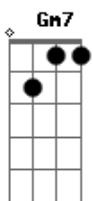

© ukulele-chords.com