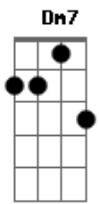

© ukulele-chords.com