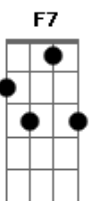

© ukulele-chords.com