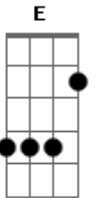

© ukulele-chords.com