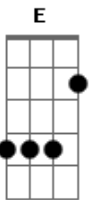

© ukulele-chords.com