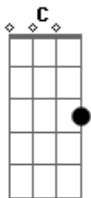

© ukulele-chords.com