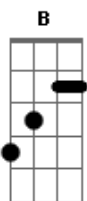

Sam Duarte - Sofrer Fiado

tom:

Intro: **Dbm** **E** **Abm** **Gb7**

B
Hoje acordei preocupado

Com conta atrasada

Pensando em você

Dbm
O meu tbt é saudade

Vontade é vontade não posso beber

Abm
Tá caro
Gb **E**
Financiar o meu sofrer

Dbm **E**
Ainda falta uma semana
B **Gb**

Pra pegar meu pagamentoooo oooo
C#. **E**
Pendura ai que eu te pago

Gb
Até os 10%

B
O dono do bar

Gb
Deixa eu sofrer fiado
Dbm
Depois do dia 10 te pago
E **Gb**

Deixa eu sofrer fiado
B

Acordes

© ukulele-chords.com