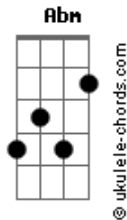

Sam Duarte - Sofrer Fiado

tom:

Intro: **Dbm** **E** **Abm** **Gb7**

B
Hoje acordei preocupado

Com conta atrasada

Pensando em você

Dbm
O meu tbt é saudade

Vontade é vontade não posso beber

Abm
Tá caro
Gb **E**
Financiar o meu sofrer

Dbm **E**
Ainda falta uma semana

B **Gb**
Pra pegar meu pagamentoooo oooo
C#. **E**
Pendura ai que eu te pago

Gb
Até os 10%

B
O dono do bar

Gb
Deixa eu sofrer fiado
Dbm
Depois do dia 10 te pago
E **Gb**
Deixa eu sofrer fiado

B

Acordes

O dono do bar

Gb
Deixa eu sofrer fiado

Dbm
Depois do dia 10 te pago

E **Gb**
Deixa eu sofrer fiado

B
Se liberar eu vou beber dobrado

Dbm **E**
Ainda falta uma semana