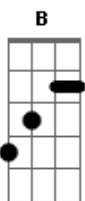

Sam Duarte - Sofrer Fiado

tom:

Intro: **Dbm** **E** **Abm** **Gb7**

B
Hoje acordei preocupado

Com conta atrasada

Pensando em você

Dbm
O meu tbt é saudade

Vontade é vontade não posso beber

Abm
Tá caro
Gb **E**
Financiar o meu sofrer

Dbm **E**
Ainda falta uma semana

B **Gb**
Pra pegar meu pagamentoooo oooo

C#m **E**
Pendura ai que eu te pago

Gb
Até os 10%

B
O dono do bar

Gb
Deixa eu sofrer fiado

Dbm
Depois do dia 10 te pago

E **Gb**
Deixa eu sofrer fiado

B

Acordes

© ukulele-chords.com