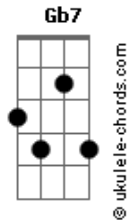

Sam Duarte - Sofrer Fiado

tom:

Intro: **Dbm** **E** **Abm** **Gb7**

B
Hoje acordei preocupado

Com conta atrasada

Pensando em você

Dbm
O meu tbt é saudade

Vontade é vontade não posso beber

Abm
Tá caro
Gb **E**
Financiar o meu sofrer

Dbm **E**
Ainda falta uma semana

B **Gb**
Pra pegar meu pagamentoooo oooo
C#. **E**
Pendura ai que eu te pago

Gb
Até os 10%

B
O dono do bar

Gb
Deixa eu sofrer fiado
Dbm
Depois do dia 10 te pago
E **Gb**
Deixa eu sofrer fiado

B

Acordes

O dono do bar

Gb
Deixa eu sofrer fiado

Dbm
Depois do dia 10 te pago

E **Gb**
Deixa eu sofrer fiado

B
Se liberar eu vou beber dobrado

Dbm **E**
Ainda falta uma semana

B **Gb**
Pra pegar meu pagamentoooo oooo

Dbm **E**
Pendura ai que eu te pago

Gb
Até os 10%

B
O dono do bar

Gb
Deixa eu sofrer fiado

Dbm
Depois do dia 10 te pago

E **Gb**
Deixa eu sofrer fiado

B
O dono do bar

Gb
Deixa eu sofrer fiado

Dbm
Depois do dia 10 te pago

E **Gb**
Deixa eu sofrer fiado

B
Se liberar eu vou beber dobrado