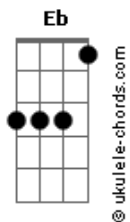

Sam Duarte - Paixão de Insta

tom: Eb (forma dos acordes no tom de D)
 Capotraste na 1ª casa
 Intro: D G Bm A

D
 Olhando o seu Instagram eu imagino
 G
 Daria tudo só pra ver você sorrindo
 Bm
 Será que tem alguém
 A
 Não sei se me convém
 G
 Te mandei um direct

Falando tudo que eu to sentindo

Bm A
 As vezes o meu coração insiste
 Em G
 Ver uma foto nossa rolando no feed
 Bm A
 Ta difícil de acontecer
 Em G
 To procurando a forma certa pra dizer

D G
 Deixa eu ser seu namorado escolhido
 Bm A
 Te chamar de bebê oooo
 D G
 Quem sabe um dia eu possa ser o seu marido
 Bm A
 Casar e ter bebê
 D G
 Deixa eu ser seu namorado escolhido
 Bm A
 Te chamar de bebê oooo
 D G
 Quem sabe um dia eu possa ser o seu marido
 Bm A
 Casar e ter bebê

O mundo todo vai saber

Bm
 Você e eu
 G D
 Eu e voceeeeê
 A
 Responde esse direct

Deixa acontecer

Bm
 Você e eu
 G D

Acordes

Eu e voceeeeê
 A
 Responde esse direct
 Bm
 Deixa acontecer

(G D A)
 (Bm G D A)

Bm A
 As vezes o meu coração insiste
 Em G
 Ver uma foto nossa rolando no feed
 Bm A
 Ta difícil de acontecer
 Em G
 To procurando a forma certa pra dizer