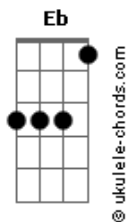

# Sam Duarte - Paixão de Insta

tom: Eb (forma dos acordes no tom de D )  
 Capotraste na 1ª casa  
 Intro: D G Bm A

D  
 Olhando o seu Instagram eu imagino  
 G  
 Daria tudo só pra ver você sorrindo  
 Bm  
 Será que tem alguém  
 A  
 Não sei se me convém  
 G  
 Te mandei um direct

Falando tudo que eu to sentindo

Bm A  
 As vezes o meu coração insiste  
 Em G  
 Ver uma foto nossa rolando no feed  
 Bm A  
 Ta difícil de acontecer  
 Em G  
 To procurando a forma certa pra dizer

D G  
 Deixa eu ser seu namorado escolhido  
 Bm A  
 Te chamar de bebê oooo  
 D G  
 Quem sabe um dia eu possa ser o seu marido  
 Bm A  
 Casar e ter bebê  
 D G  
 Deixa eu ser seu namorado escolhido  
 Bm A  
 Te chamar de bebê oooo  
 D G  
 Quem sabe um dia eu possa ser o seu marido  
 Bm A  
 Casar e ter bebê

## Acordes

Eu e voceeeeê  
 A  
 Responde esse direct  
 Bm  
 Deixa acontecer

( G D A )  
 ( Bm G D A )

Bm A  
 As vezes o meu coração insiste  
 Em G  
 Ver uma foto nossa rolando no feed  
 Bm A  
 Ta difícil de acontecer  
 Em G  
 To procurando a forma certa pra dizer