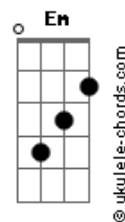

# Sam Duarte - Paixão de Insta

tom: Eb (forma dos acordes no tom de D )  
 Capotraste na 1ª casa  
 Intro: D G Bm A

D  
 Olhando o seu Instagram eu imagino  
 G  
 Daria tudo só pra ver você sorrindo  
 Bm  
 Será que tem alguém  
 A  
 Não sei se me convém  
 G  
 Te mandei um direct

Falando tudo que eu to sentindo

Bm A  
 As vezes o meu coração insiste  
 Em G  
 Ver uma foto nossa rolando no feed  
 Bm A  
 Ta difícil de acontecer  
 Em G  
 To procurando a forma certa pra dizer

D G  
 Deixa eu ser seu namorado escolhido  
 Bm A  
 Te chamar de bebê oooo  
 D G  
 Quem sabe um dia eu possa ser o seu marido  
 Bm A  
 Casar e ter bebê  
 D G  
 Deixa eu ser seu namorado escolhido  
 Bm A  
 Te chamar de bebê oooo  
 D G  
 Quem sabe um dia eu possa ser o seu marido  
 Bm A  
 Casar e ter bebê

## Acordes

Eu e voceeeeê  
 A  
 Responde esse direct  
 Bm  
 Deixa acontecer

( G D A )  
 ( Bm G D A )

Bm A  
 As vezes o meu coração insiste  
 Em G  
 Ver uma foto nossa rolando no feed  
 Bm A  
 Ta difícil de acontecer  
 Em G  
 To procurando a forma certa pra dizer