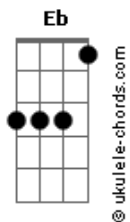

Sam Duarte - Paixão de Insta

tom:
 Eb (forma dos acordes no tom de D)
 Capostrate na 1ª casa
 Intro: D G Bm A

D
 Olhando o seu Instagram eu imagino
 G
 Daria tudo só pra ver você sorrindo
 Bm
 Será que tem alguém
 A
 Não sei se me convém
 G
 Te mandei um direct

Falando tudo que eu to sentindo

Bm A
 As vezes o meu coração insiste
 Em G
 Ver uma foto nossa rolando no feed
 Bm A
 Ta difícil de acontecer
 Em G
 To procurando a forma certa pra dizer

D G
 Deixa eu ser seu namorado escolhido
 Bm A
 Te chamar de bebê oooo
 D G
 Quem sabe um dia eu possa ser o seu marido
 Bm A
 Casar e ter bebê
 D G
 Deixa eu ser seu namorado escolhido
 Bm A
 Te chamar de bebê oooo
 D G
 Quem sabe um dia eu possa ser o seu marido
 Bm A
 Casar e ter bebê

O mundo todo vai saber

Bm
 Você e eu
 G D
 Eu e voceeeeê
 A
 Responde esse direct

Deixa acontecer

Bm
 Você e eu
 G D

Acordes

Eu e voceeeeê
 A
 Responde esse direct
 Bm
 Deixa acontecer

(G D A)
 (Bm G D A)

Bm A
 As vezes o meu coração insiste
 Em G
 Ver uma foto nossa rolando no feed
 Bm A
 Ta difícil de acontecer
 Em G
 To procurando a forma certa pra dizer