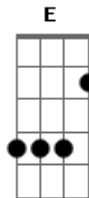

# Salzband - Foi de Graça

tom:

Intro: D Gbm A

Eu tentei enganar a mim mesmo  
 Ao pensar que poderia viver  
 Longe dos teus braços  
 Mas a verdade é que nunca encontrei  
 Nada igual à maneira que Você  
 Me aceitou desde sempre

## Acordes

© ukulele-chords.com

© ukulele-chords.com

© ukulele-chords.com

© ukulele-chords.com

D Gbm E  
 O que o mundo inteiro não pôde comprar

[Riff]

E de tanto eu buscar ser aceito por Ti  
 Me surpreende o Teu amor que sempre me cercou  
 E com toda essa graça me ensinou a acreditar  
 Que não sou mais eu quem vivo  
 E é Você quem vive em mim