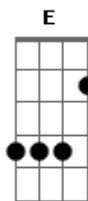

Salzband - Foi de Graça

tom:

Intro: D Gbm A

Eu tentei enganar a mim mesmo
 Ao pensar que poderia viver
 Longe dos teus braços
 Mas a verdade é que nunca encontrei
 Nada igual à maneira que Você
 Me aceitou desde sempre

[Refrão]

Foi de graça que eu recebi

Acordes

© ukulele-chords.com

© ukulele-chords.com

© ukulele-chords.com

© ukulele-chords.com

D Gbm E
 O que o mundo inteiro não pôde comprar

[Riff]

E de tanto eu buscar ser aceito por Ti
 Me surpreende o Teu amor que sempre me cercou
 E com toda essa graça me ensinou a acreditar
 Que não sou mais eu quem vivo
 E é Você quem vive em mim

Instrumental: (D Gbm E)