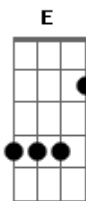

# Salzband - Foi de Graça

tom:

Intro: D Gbm A

Eu tentei enganar a mim mesmo  
 Ao pensar que poderia viver  
 Longe dos teus braços  
 Mas a verdade é que nunca encontrei  
 Nada igual à maneira que Você  
 Me aceitou desde sempre

## Acordes

© ukulele-chords.com

© ukulele-chords.com

© ukulele-chords.com

© ukulele-chords.com

D Gbm E  
 0 que o mundo inteiro não pôde comprar

[Riff]

E de tanto eu buscar ser aceito por Ti  
 Me surpreende o Teu amor que sempre me cercou  
 E com toda essa graça me ensinou a acreditar  
 Que não sou mais eu quem vivo  
 E é Você quem vive em mim