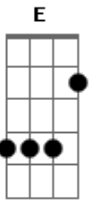

Salz Band - Schê

Tom: **D**
Intro: **A**

A
Ele é o Rei da Glória
A **G**
Ele me salvou, me escolheu pra ser amigo seu
A
Mudou minha vida, tudo novo fez
A **G**
Através da sua graça sem fim

Bm **D** **G**
Meu passado não pode mais me condenar
Bm **D** **E**
Sua graça e seu amor minha vida encheram
A **G**
Vou dançar na sua glória, vou provar do seu amor
Gbm **D**
pois eu sou Teu (eu sou totalmente Teu)

Solo, (isso e uma referência, vc irá contar o numero de palhetadas na nota)

Acordes

© ukulele-chords.com

© ukulele-chords.com

© ukulele-chords.com

© ukulele-chords.com

© ukulele-chords.com

© ukulele-chords.com