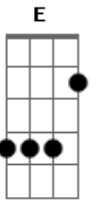

© ukulele-chords.com