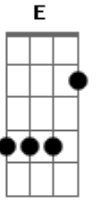

Salz Band - Schê

Tom: **D**
Intro: **A**

A
Ele é o Rei da Glória
A **G**
Ele me salvou, me escolheu pra ser amigo seu
A
Mudou minha vida, tudo novo fez
A **G**
Através da sua graça sem fim

Bm **D** **G**
Meu passado não pode mais me condenar
Bm **D** **E**
Sua graça e seu amor minha vida encheram
A **G**
Vou dançar na sua glória, vou provar do seu amor
Gbm **D**
pois eu sou Teu (eu sou totalmente Teu)

Solo, (isso e uma referência, vc irá contar o numero de palhetadas na nota)

Acordes

© ukulele-chords.com

© ukulele-chords.com

© ukulele-chords.com

© ukulele-chords.com

© ukulele-chords.com

© ukulele-chords.com