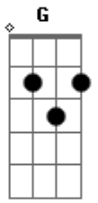

Salz Band - Schê

Tom: **D**
Intro: **A**

A
Ele é o Rei da Glória
A **G**
Ele me salvou, me escolheu pra ser amigo seu
A
Mudou minha vida, tudo novo fez
A **G**
Através da sua graça sem fim

Bm **D** **G**
Meu passado não pode mais me condenar
Bm **D** **E**
Sua graça e seu amor minha vida encheram
A **G**
Vou dançar na sua glória, vou provar do seu amor
Gbm **D**
pois eu sou Teu (eu sou totalmente Teu)

Solo, (isso e uma referência, vc irá contar o numero de palhetadas na nota)

Acordes

© ukulele-chords.com

© ukulele-chords.com

© ukulele-chords.com

© ukulele-chords.com

© ukulele-chords.com

© ukulele-chords.com