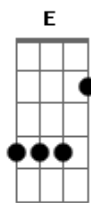

© ukulele-chords.com