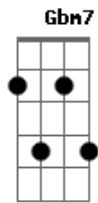

© ukulele-chords.com