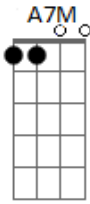

© ukulele-chords.com