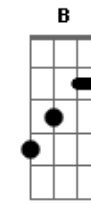

© ukulele-chords.com