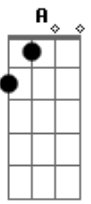

Salvaon - João

tom:

E a mesa já esta posta **A**
E eu quero ficar mais perto de você **Aadd9**
Intro: **A D7M A**

D7M
E a mesa já esta posta
E eu quero ficar mais perto de você **Gbm7**
D7M
Escuto a tua voz somente ouvindo **Gbm7**
O teu coração bater
E é por isso que eu

D7M
Quero deitar em teu peito e **Aadd9**
Ouvir as batidas do teu coração **D7M**
Quero deitar em teu peito e **Aadd9**
Ouvir as batidas do teu coração **D7M**
Eu quero deitar em teu peito e **Gbm7**
Ouvir as batidas do teu coração **D7M**
Eu quero deitar em teu peito e **Aadd9**
Ouvir as batidas do teu coração

D7M **E**
E não há nada que me faça mais feliz **Aadd9**
Gbm7
Que estar ao lado... que estar ao teu lado

D7M
Meu coração agora bate com o teu **E**

O meu pulmão respira agora com o teu **Gbm7** **Aadd9**
A minha voz ecoa com a tua voz

D7M
Meu coração agora bate com o teu **E**
O meu pulmão respira agora com o teu **Gbm7** **Db7**
A minha voz ecoa com a tua voz

D7M
Meu coração agora bate com o teu **E**
O meu pulmão respira agora com o teu **Gbm7** **Db B A Ab**
A minha voz ecoa com a tua voz

D7M
Meu coração agora bate com o teu **E**
O meu pulmão respira agora com o teu **Gbm7** **Db7**
A minha voz ecoa com a tua voz

[Solo] **D7M E Gbm7 Db7**
D7M E Gbm7 Db

D7M **E**
E não há nada que me faça mais feliz **A7M**
Gbm7
Que estar ao lado... que estar ao teu lado

D7M **A**
E não há nada que me faça mais feliz **Aadd9**
Bm7
Que estar ao lado... que estar ao teu lado **Gbm7**
D7M **E**
Perto queremos estar... Do teu coração **A7**
Como João se aproximou... Queremos nos aproximar

Acordes

© ukulele-chords.com