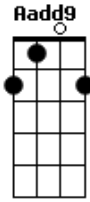

© ukulele-chords.com