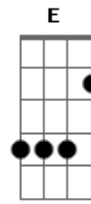

© ukulele-chords.com