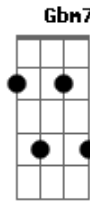

© ukulele-chords.com