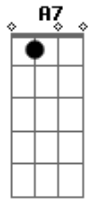

© ukulele-chords.com