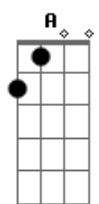

Salvador - Si tuvieras fé

tom:
Dm

Si tuvieras ^{Dm} fe, como un grano de mostaza
 Eso lo dice el Señor ^A
 Si tuvieras ^{Dm} fe, como un grano de mostaza
 Eso lo dice el Señor ^A

Acordes

© ukulele-chords.com

© ukulele-chords.com

© ukulele-chords.com

Tu le dirías a la montaña, mueveté! Mueveté!
^{Gm Dm A Dm}
 Tu le dirías a la montaña, mueveté! Mueveté!

Esa montaña se moverá, se moverá, se moverá
^{Gm A Dm}
^{A Dm}
 Esa montaña se moverá, se moverá, se moverá

Bueno pues espero que les guste la cancion solamente les digo que
 La nota [Gm] es una pasadita solamente al empesar la cancion y en
 Donde dice (ESA MONTAÑA SE...) despues de eso los tonos son normales
 Espero que les guste y les sirva de mucho
 Que DIOS LOS BENDIGA