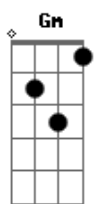

Salvador - Si tuvieras fé

tom:
Dm

Si tuvieras ^{Dm} fe, como un grano de mostaza
 Eso lo dice el Señor ^A
 Si tuvieras ^{Dm} fe, como un grano de mostaza
 Eso lo dice el Señor ^A

Acordes

© ukulele-chords.com

© ukulele-chords.com

© ukulele-chords.com

Tu le dirías a la montaña, mueveté! Mueveté!
^{Gm Dm A Dm}
 Tu le dirías a la montaña, mueveté! Mueveté!

Esa montaña se moverá, se moverá, se moverá
^{Gm A Dm}
^{A Dm}
 Esa montaña se moverá, se moverá, se moverá

Bueno pues espero que les guste la cancion solamente les digo que
 La nota [Gm] es una pasadita solamente al empesar la cancion y en
 Donde dice (ESA MONTAÑA SE...) despues de eso los tonos son normales
 Espero que les guste y les sirva de mucho
 Que DIOS LOS BENDIGA