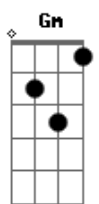

Salvador - Si tuvieras fé

tom:
Dm

Si tuvieras ^{Dm} fe, como un grano de mostaza
^{Dm} Eso lo dice el Señor ^A
 Si tuvieras ^{Dm} fe, como un grano de mostaza
^{Dm} Eso lo dice el Señor ^A

Acordes

© ukulele-chords.com

© ukulele-chords.com

© ukulele-chords.com

Tu le dirías a la montaña, mueveté! Mueveté!
^{Gm} Tu le dirías a la montaña, ^{Dm} mueveté! ^A Mueveté! ^{Dm}

Esa montaña se moverá, se moverá, se moverá
^{Gm} Esa montaña se moverá, ^A se moverá, ^{Dm} se moverá

Bueno pues espero que les guste la cancion solamente les digo que
 La nota [Gm] es una pasadita solamente al empesar la cancion y en
 Donde dice (ESA MONTAÑA SE...) despues de eso los tonos son normales
 Espero que les guste y les sirva de mucho
 Que DIOS LOS BENDIGA