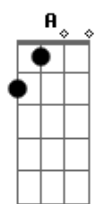

Salvador - Si tuvieras fé

tom:
Dm

Si tuvieras ^{Dm} fe, como un grano de mostaza
^{Dm} Eso lo dice el Señor ^A
 Si tuvieras ^{Dm} fe, como un grano de mostaza
^{Dm} Eso lo dice el Señor ^A

Acordes

© ukulele-chords.com

© ukulele-chords.com

© ukulele-chords.com

Tu le dirías a la montaña, mueveté! Mueveté!
^{Gm} Tu le dirías a la montaña, ^{Dm} mueveté! ^A Mueveté! ^{Dm}

Esa montaña se moverá, se moverá, se moverá
^{Gm} Esa montaña se moverá, ^A se moverá, ^{Dm} se moverá

Bueno pues espero que les guste la cancion solamente les digo que
 La nota [Gm] es una pasadita solamente al empesar la cancion y en
 Donde dice (ESA MONTAÑA SE...) despues de eso los tonos son normales
 Espero que les guste y les sirva de mucho
 Que DIOS LOS BENDIGA