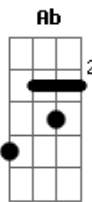

Salón Victoria - Si tu boquita fuera

tom:

D

Intro: Bbm Db F F

Bbm Db F
Ami me llaman en maestro swing ah

Bbm Db F
Por mi manera de bailar yeye

Bbm Db F
Cuando paseo por mi cadillac

Bbm Db F F Ab Bbm
Las chamacas comienzan a cantar ah ah ah

F Bbm
Si tu boquita fuera, de chocolate

F Bbm
Si tu boquita, fuera de chocolate

F Bbm
Yo me la pasaría, bate que bate

F Bbm
Yo me la pasaría, bate que bate

F Bbm
Ay bate que bate de chocolate

F Bbm
Ay bate que bate de chocolate

F Bbm
Bate que bate de chocolate

Acordes

© ukulele-chords.com

© ukulele-chords.com

© ukulele-chords.com

© ukulele-chords.com

© ukulele-chords.com

© ukulele-chords.com

© ukulele-chords.com

© ukulele-chords.com

© ukulele-chords.com

F Bbm
Ay bate que bate de chocolateiii

(F Bbm F Bm)
(Dm E Eb Dm)
(Bbm Db F F)

F Bbm
Ay si tu boquita fuera, de limón verde

F Bbm
Si tu boquita fuera, de limón verde