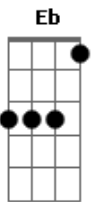

Salón Victoria - Si tu boquita fuera

tom:

D

Intro: Bbm Db F F

Bbm Db F
Ami me llaman en maestro swing ah

Bbm Db F
Por mi manera de bailar yeye

Bbm Db F
Cuando paseo por mi cadillac

Bbm Db F F Ab Bbm
Las chamaconas comienzan a cantar ah ah ah

F Bbm
Si tu boquita fuera, de chocolate

F Bbm
Si tu boquita, fuera de chocolate

F Bbm
Yo me la pasaría, bate que bate

F Bbm
Yo me la pasaría, bate que bate

F Bbm
Ay bate que bate de chocolate

F Bbm
Ay bate que bate de chocolate

F Bbm
Bate que bate de chocolate

Acordes

© ukulele-chords.com

© ukulele-chords.com

© ukulele-chords.com

© ukulele-chords.com

© ukulele-chords.com

© ukulele-chords.com

© ukulele-chords.com

© ukulele-chords.com

© ukulele-chords.com

F Bbm
Ay bate que bate de chocolateiii

(F Bbm F Bm)
(Dm E Eb Dm)
(Bbm Db F F)

F Bbm
Ay si tu boquita fuera, de limón verde

F Bbm
Si tu boquita fuera, de limón verde