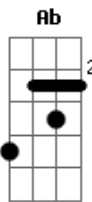

Salón Victoria - Si tu boquita fuera

tom:

D

Intro: Bbm Db F F

Bbm Db F
Ami me llaman en maestro swing ah

Bbm Db F
Por mi manera de bailar yeye

Bbm Db F
Cuando paseo por mi cadillac

Bbm Db F F Ab Bbm
Las chamaconas comienzan a cantar ah ah ah

F Bbm
Si tu boquita fuera, de chocolate

F Bbm
Si tu boquita, fuera de chocolate

F Bbm
Yo me la pasaría, bate que bate

F Bbm
Yo me la pasaría, bate que bate

F Bbm
Ay bate que bate de chocolate

F Bbm
Ay bate que bate de chocolate

F Bbm
Bate que bate de chocolate

Acordes

© ukulele-chords.com

© ukulele-chords.com

© ukulele-chords.com

© ukulele-chords.com

© ukulele-chords.com

© ukulele-chords.com

© ukulele-chords.com

© ukulele-chords.com

© ukulele-chords.com

F Bbm
Ay bate que bate de chocolateiii

(F Bbm F Bm)
(Dm E Eb Dm)
(Bbm Db F F)

F Bbm
Ay si tu boquita fuera, de limón verde

F Bbm
Si tu boquita fuera, de limón verde