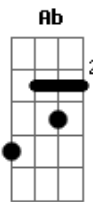

© ukulele-chords.com