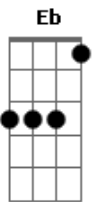

Salón Victoria - Si tu boquita fuera

tom:

D

Intro: Bbm Db F F

Bbm Db F
Ami me llaman en maestro swing ah

Bbm Db F
Por mi manera de bailar yeye

Bbm Db F
Cuando paseo por mi cadillac

Bbm Db F F Ab Bbm
Las chamacas comienzan a cantar ah ah ah

F Bbm
Si tu boquita fuera, de chocolate

F Bbm
Si tu boquita, fuera de chocolate

F Bbm
Yo me la pasaría, bate que bate

F Bbm
Yo me la pasaría, bate que bate

F Bbm
Ay bate que bate de chocolate

F Bbm
Ay bate que bate de chocolate

F Bbm
Bate que bate de chocolate

Acordes

© ukulele-chords.com

© ukulele-chords.com

© ukulele-chords.com

© ukulele-chords.com

© ukulele-chords.com

© ukulele-chords.com

© ukulele-chords.com

© ukulele-chords.com

© ukulele-chords.com

F Bbm
Ay bate que bate de chocolateiii

(F Bbm F Bm)
(Dm E Eb Dm)
(Bbm Db F F)

F Bbm
Ay si tu boquita fuera, de limón verde

F Bbm
Si tu boquita fuera, de limón verde