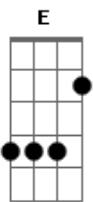

Salón Victoria - Si tu boquita fuera

tom:

D

Intro: Bbm Db F F

Bbm Db F
Ami me llaman en maestro swing ah

Bbm Db F
Por mi manera de bailar yeye

Bbm Db F
Cuando paseo por mi cadillac

Bbm Db F F Ab Bbm
Las chamacas comienzan a cantar ah ah ah

F Bbm
Si tu boquita fuera, de chocolate

F Bbm
Si tu boquita, fuera de chocolate

F Bbm
Yo me la pasaría, bate que bate

F Bbm
Yo me la pasaría, bate que bate

F Bbm
Ay bate que bate de chocolate

F Bbm
Ay bate que bate de chocolate

F Bbm
Bate que bate de chocolate

Acordes

© ukulele-chords.com

© ukulele-chords.com

© ukulele-chords.com

© ukulele-chords.com

© ukulele-chords.com

© ukulele-chords.com

© ukulele-chords.com

© ukulele-chords.com

© ukulele-chords.com

F Bbm
Ay bate que bate de chocolateiii

(F Bbm F Bm)
(Dm E Eb Dm)
(Bbm Db F F)

F Bbm
Ay si tu boquita fuera, de limón verde

F Bbm
Si tu boquita fuera, de limón verde