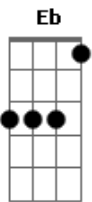

# Salón Victoria - Si tu boquita fuera

tom:

Intro: Bbm Db F F

Bbm Db F  
 Ami me llaman en maestro swing ah  
 Bbm Db F  
 Por mi manera de bailar yeye  
 Bbm Db F  
 Cuando paseo por mi cadillac  
 Bbm Db F F Ab Bbm  
 Las chamacas comienzan a cantar ah ah ah

F Bbm  
 Si tu boquita fuera, de chocolate  
 F Bbm  
 Si tu boquita, fuera de chocolate  
 F Bbm  
 Yo me la pasaría, bate que bate  
 F Bbm  
 Yo me la pasaría, bate que bate  
 F Bbm  
 Ay bate que bate de chocolate  
 F Bbm  
 Ay bate que bate de chocolate  
 F Bbm  
 Bate que bate de chocolate

© ukulele-chords.com

© ukulele-chords.com

F Bbm  
 Ay bate que bate de chocolateiii

( F Bbm F Bm )  
 ( Dm E Eb Dm )  
 ( Bbm Db F F )

F Bbm  
 Ay si tu boquita fuera, de limón verde  
 F Bbm  
 Si tu boquita fuera, de limón verde  
 F Bbm  
 Yo me la pasaría, muerde que muerde  
 F Bbm  
 Yo me la pasaría muerde que muerde