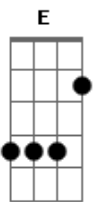

# Salón Victoria - Si tu boquita fuera

tom:

Intro: Bbm Db F F

Bbm Db F  
 Ami me llaman en maestro swing ah  
 Bbm Db F  
 Por mi manera de bailar yeye  
 Bbm Db F  
 Cuando paseo por mi cadillac  
 Bbm Db F F Ab Bbm  
 Las chamacas comienzan a cantar ah ah ah

F Bbm  
 Si tu boquita fuera, de chocolate  
 F Bbm  
 Si tu boquita, fuera de chocolate  
 F Bbm  
 Yo me la pasaría, bate que bate  
 F Bbm  
 Yo me la pasaría, bate que bate  
 F Bbm  
 Ay bate que bate de chocolate  
 F Bbm  
 Ay bate que bate de chocolate  
 F Bbm  
 Bate que bate de chocolate

© ukulele-chords.com

© ukulele-chords.com

F Bbm  
 Ay bate que bate de chocolateiii

( F Bbm F Bm )  
 ( Dm E Eb Dm )  
 ( Bbm Db F F )

F Bbm  
 Ay si tu boquita fuera, de limón verde  
 F Bbm  
 Si tu boquita fuera, de limón verde  
 F Bbm  
 Yo me la pasaría, muerde que muerde  
 F Bbm  
 Yo me la pasaría muerde que muerde