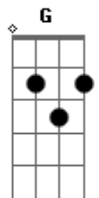

Salomão do Reggae - Vida de Baleia É Colorida

Tom: D

Bm **G** **A**
Don don don don don

Bm
Oh baleia azul
G
O mundo está desgovernado
Em **A**
O erro está sendo aprovado
Bm **Gb**
Isso não faz sentido algum

Bm
Essa baleia está se machucando
G

Está se flagelando pra chamar a atenção dessa humanidade
Em **A** **Bm** **Gb**
Pois é tanta maldade tanta distração

Bm
Essa baleia não aguenta mais
G
Só quer viver em paz
Em
Só que ela não sabe que Jesus morreu
A **Bm**
Pra que tenha vida em seu coração

G **A** **G**
A baleia não permita a extinção da vida
A **G**
Não se rasgue não se iluda não se corte
A **G**
Mas conheça quem venceu a morte
A
E abra o seu coração pra
Bm
Vida vida vida vida a vida vida
G
É linda a vida azul e rosa, vida de toda cor
Em **A** **Bm** **Gb**
Vem cá viver o amor, vida de baleia é colorida!
Bm
Vida vida vida vida a vida vida
G
É linda a vida azul e rosa, vida de toda cor
Em **A** **Bm** **Gb**
Vem cá viver o amor, vida de baleia é colorida!

(**Bm** **G** **A**)

Acordes

© ukulele-chords.com

© ukulele-chords.com

© ukulele-chords.com

© ukulele-chords.com

© ukulele-chords.com

© ukulele-chords.com