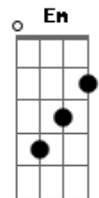

Salomão do Reggae - Vida de Baleia É Colorida

Tom: D

Bm **G** **A**
Don don don don don

Bm
Oh baleia azul
G
O mundo está desgovernado
Em **A**
O erro está sendo aprovado
Bm **Gb**
Isso não faz sentido algum

Bm
Essa baleia está se machucando
G

Está se flagelando pra chamar a atenção dessa humanidade
Em **A** **Bm** **Gb**
Pois é tanta maldade tanta distração

Bm
Essa baleia não aguenta mais
G
Só quer viver em paz
Em
Só que ela não sabe que Jesus morreu
A **Bm**
Pra que tenha vida em seu coração

G **A** **G**
A baleia não permita a extinção da vida
A **G**
Não se rasgue não se iluda não se corte
A **G**
Mas conheça quem venceu a morte
A
E abra o seu coração pra
Bm
Vida vida vida vida a vida vida
G
É linda a vida azul e rosa, vida de toda cor
Em **A** **Bm** **Gb**
Vem cá viver o amor, vida de baleia é colorida!
Bm
Vida vida vida vida a vida vida
G
É linda a vida azul e rosa, vida de toda cor
Em **A** **Bm** **Gb**
Vem cá viver o amor, vida de baleia é colorida!

(**Bm** **G** **A**)

Acordes

© ukulele-chords.com

© ukulele-chords.com

© ukulele-chords.com

© ukulele-chords.com

© ukulele-chords.com

© ukulele-chords.com