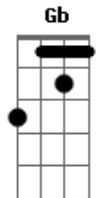

© ukulele-chords.com