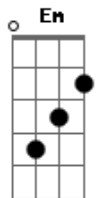

Salomão do Reggae - Vida de Baleia É Colorida

Tom: D

Bm **G** **A**
Don don don don don

Bm
Oh baleia azul
G
O mundo está desgovernado
Em **A**
O erro está sendo aprovado
Bm **Gb**
Isso não faz sentido algum

Bm
Essa baleia está se machucando
G

Está se flagelando pra chamar a atenção dessa humanidade
Em **A** **Bm** **Gb**
Pois é tanta maldade tanta distração

Bm
Essa baleia não aguenta mais
G
Só quer viver em paz
Em
Só que ela não sabe que Jesus morreu
A **Bm**
Pra que tenha vida em seu coração

G **A** **G**
A baleia não permita a extinção da vida
A **G**
Não se rasgue não se iluda não se corte
A **G**
Mas conheça quem venceu a morte
A
E abra o seu coração pra
Bm
Vida vida vida vida a vida vida
G
É linda a vida azul e rosa, vida de toda cor
Em **A** **Bm** **Gb**
Vem cá viver o amor, vida de baleia é colorida!
Bm
Vida vida vida vida a vida vida
G
É linda a vida azul e rosa, vida de toda cor
Em **A** **Bm** **Gb**
Vem cá viver o amor, vida de baleia é colorida!

(**Bm G A**)

Acordes

© ukulele-chords.com

© ukulele-chords.com

© ukulele-chords.com

© ukulele-chords.com

© ukulele-chords.com

© ukulele-chords.com