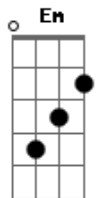

Salomão do Reggae - Vida de Baleia É Colorida

Tom: D

Bm **G** **A**
Don don don don don

Bm
Oh baleia azul
G
O mundo está desgovernado
Em **A**
O erro está sendo aprovado
Bm **Gb**
Isso não faz sentido algum

Bm
Essa baleia está se machucando
G

Está se flagelando pra chamar a atenção dessa humanidade
Em **A** **Bm** **Gb**
Pois é tanta maldade tanta distração

Bm
Essa baleia não aguenta mais
G
Só quer viver em paz
Em
Só que ela não sabe que Jesus morreu
A **Bm**
Pra que tenha vida em seu coração

G **A** **G**
A baleia não permita a extinção da vida
A **G**
Não se rasgue não se iluda não se corte
A **G**
Mas conheça quem venceu a morte
A
E abra o seu coração pra
Bm
Vida vida vida vida a vida vida
G
É linda a vida azul e rosa, vida de toda cor
Em **A** **Bm** **Gb**
Vem cá viver o amor, vida de baleia é colorida!
Bm
Vida vida vida vida a vida vida
G
É linda a vida azul e rosa, vida de toda cor
Em **A** **Bm** **Gb**
Vem cá viver o amor, vida de baleia é colorida!

(**Bm** **G** **A**)

Acordes

© ukulele-chords.com

© ukulele-chords.com

© ukulele-chords.com

© ukulele-chords.com

© ukulele-chords.com

© ukulele-chords.com