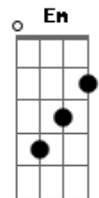

# Salomão do Reggae - Vida de Baleia É Colorida

Tom: D

**Bm** **G** **A**  
Don don don don don

**Bm**  
Oh baleia azul  
**G**  
O mundo está desgovernado  
**Em** **A**  
O erro está sendo aprovado  
**Bm** **Gb**  
Isso não faz sentido algum

**G** **A** **G**  
A baleia não permita a extinção da vida  
**A** **G**  
Não se rasgue não se iluda não se corte  
**A** **G**  
Mas conheça quem venceu a morte  
**A**  
E abra o seu coração pra  
**Bm**  
Vida vida vida vida a vida vida  
**G**  
É linda a vida azul e rosa, vida de toda cor  
**Em** **A** **Bm** **Gb**  
Vem cá viver o amor, vida de baleia é colorida!  
**Bm**  
Vida vida vida vida a vida vida  
**G**  
É linda a vida azul e rosa, vida de toda cor  
**Em** **A** **Bm** **Gb**  
Vem cá viver o amor, vida de baleia é colorida!

( **Bm G A** )