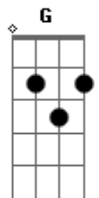

# Salomão do Reggae - Vida de Baleia É Colorida

Tom: D

**Bm** **G** **A**  
Don don don don don

**Bm**  
Oh baleia azul  
**G**  
O mundo está desgovernado  
**Em** **A**  
O erro está sendo aprovado  
**Bm** **Gb**  
Isso não faz sentido algum

**G** **A** **G**  
A baleia não permita a extinção da vida  
**A** **G**  
Não se rasgue não se iluda não se corte  
**A** **G**  
Mas conheça quem venceu a morte  
**A**  
E abra o seu coração pra  
**Bm**  
Vida vida vida vida a vida vida  
**G**  
É linda a vida azul e rosa, vida de toda cor  
**Em** **A** **Bm** **Gb**  
Vem cá viver o amor, vida de baleia é colorida!  
**Bm**  
Vida vida vida vida a vida vida  
**G**  
É linda a vida azul e rosa, vida de toda cor  
**Em** **A** **Bm** **Gb**  
Vem cá viver o amor, vida de baleia é colorida!

( **Bm G A** )