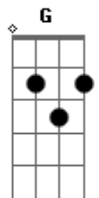

Salomão do Reggae - Vida de Baleia É Colorida

Tom: D

Bm **G** **A**
Don don don don don

Bm
Oh baleia azul
G
O mundo está desgovernado
Em **A**
O erro está sendo aprovado
Bm **Gb**
Isso não faz sentido algum

Bm
Essa baleia está se machucando
G

Está se flagelando pra chamar a atenção dessa humanidade
Em **A** **Bm** **Gb**
Pois é tanta maldade tanta distração

Bm
Essa baleia não aguenta mais
G
Só quer viver em paz
Em
Só que ela não sabe que Jesus morreu
A **Bm**
Pra que tenha vida em seu coração

G **A** **G**
A baleia não permita a extinção da vida
A **G**
Não se rasgue não se iluda não se corte
A **G**
Mas conheça quem venceu a morte
A
E abra o seu coração pra
Bm
Vida vida vida vida a vida vida
G
É linda a vida azul e rosa, vida de toda cor
Em **A** **Bm** **Gb**
Vem cá viver o amor, vida de baleia é colorida!
Bm
Vida vida vida vida a vida vida
G
É linda a vida azul e rosa, vida de toda cor
Em **A** **Bm** **Gb**
Vem cá viver o amor, vida de baleia é colorida!

(**Bm G A**)

Acordes

© ukulele-chords.com

© ukulele-chords.com

© ukulele-chords.com

© ukulele-chords.com

© ukulele-chords.com

© ukulele-chords.com