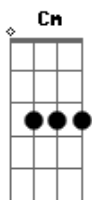

Salomão do Reggae - Tubarão Anequim

Tom: F

Intro: Gm Cm Dm

Gm Cm Dm
Tubarão anequim, parceiro do leão da juba preta. (2x)

Gm Cm Dm
Eu avistei uma águia olhando pro mar;
Gm Cm Dm
E o urso do cabelo duro querendo hibernar.
Gm Cm Dm
E o guaxinim veio pulando, enfrentando tudo por ai;
Gm Cm Dm
E o tatuí revoltado com o povo que pisa na sua cabeça.

Bm C
Era noite de lua cheia
Bm C
Veio um lobo pra cantar ('auuuuu?)
Bm C Bm
Dizendo a todo o ser que respira: vamos louvar

C
Louvar ao rei
Vamos louvar ('Hey hey?, 'lalaia laia?)

Gm Cm Dm
E a Tatuí revoltado dançando um reggae na beira do mar
Gm Cm Dm
Chamou o siri de chapado que veio de lado querendo dançar,
também;
Gm Cm Dm
E o urso do cabelo duro que estava dormindo começa a escutar,
Gm Cm Dm
Olhou la do auto do monte e viu uma festa na floresta.

(Refrão)

Gm Cm Dm (4x) (nessa parte há uma
pegada de reggaeton)

(Refrão)

Acordes

© ukulele-chords.com

© ukulele-chords.com

© ukulele-chords.com

© ukulele-chords.com