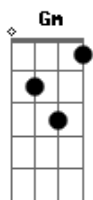

Salomão do Reggae - Tubarão Anequim

Tom: F

Intro: Gm Cm Dm

Gm Cm Dm
Tubarão anequim, parceiro do leão da juba preta. (2x)

Gm Cm Dm
Eu avistei uma águia olhando pro mar;
Gm Cm Dm
E o urso do cabelo duro querendo hibernar.
Gm Cm Dm
E o guaxinim veio pulando, enfrentando tudo por ai;
Gm Cm Dm
E o tatuí revoltado com o povo que pisa na sua cabeça.

Bm C
Era noite de lua cheia
Bm C
Veio um lobo pra cantar ('auuuuu?)
Bm C Bm
Dizendo a todo o ser que respira: vamos louvar

C
Louvar ao rei
Vamos louvar ('Hey hey?, 'lalaia laia?)

Gm Cm Dm
E a Tatuí revoltado dançando um reggae na beira do mar
Gm Cm Dm
Chamou o siri de chapado que veio de lado querendo dançar,
também;
Gm Cm Dm
E o urso do cabelo duro que estava dormindo começa a escutar,
Gm Cm Dm
Olhou la do auto do monte e viu uma festa na floresta.

(Refrão)

Gm Cm Dm (4x) (nessa parte há uma
pegada de reggaeton)

(Refrão)

Acordes

© ukulele-chords.com

© ukulele-chords.com

© ukulele-chords.com

© ukulele-chords.com