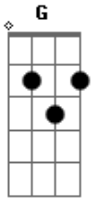

Salomão do Reggae - Subirei

Tom: G

^G
 Como a corsa suspira pelas águas ^D
^{Em}
 Assim minh'alma suspira por Ti 2x ^C

^G ^D
 Eu subirei no mais alto monte
^{Em} ^C
 Pra te encontrar, pra te encontrar 2x

^G ^D
 E se não for o bastante, Senhor
^{Em}
 Eu voarei como a águia
^C
 Só pra te adorar

^G ^D
 Subirei, Subirei
^{Em} ^C
 Para estar contigo, meu Senhor

Acordes

© ukulele-chords.com

© ukulele-chords.com