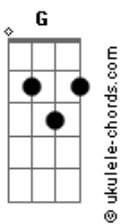

Salomão do Reggae - Pescador

tom:

Intro: G F Am
G F Am

G F G F Am
É madrugada

G F G F
Um vento frio vem me despertar
G F G F
Um gole de café ajuda a acordar

G Am
Dentro do balaio seis pães com manteiga e uma garrafa d'água

G Am
E pra adoçar o meu dia eu levo uma cocada

G
Feita com muito amor
F G F G F
Por ela que pra trás ficou

G F
Foi amigo do meu pai, também do meu avô
G Am
Eu dou a mão à ele, eu vou

G F
Foi amigo do meu pai, também do meu avô
G Am
Eu dou a mão à ele
G F
Eu vou, eu vou

G F
E nos seus braços ele me ensina a sonhar
G Am G F
O fruto do seu ventre eu vim buscar
G F G F
E no bailar dos teus braços me faz sonhar
G Am G
O fruto do seu ventre eu vim buscar
F G F G
Eu vim buscar, eu vim buscar, eu vim buscar

(F G F)

Acordes

G F
Ah, de volta pra casa dentro do balaio eu trago a esperança

G Am
Pra colocar na mesa o alimento das minhas criança

G
Agradecido estou
F G F
Com meu destino eu vou

G F
Sigo nessa com dignidade e com muito amor

G Am
Preservo a cultura de um povo sofrido que é pescador

G
Eu vou continuar

F
Pro mar eu vou voltar

G
Até logo amigo
Am G F
A gente se encontrar

G F
De madrugada

G
Um Vento frio
F G
Um gole de café
F G F
Daquela mulher

G
E as crianças

F Am
Dura despedida

G
Sina de pescador

F G
Vida sofrida

F G
Orgulho de pescador

[Final] G F G F