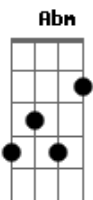

© ukulele-chords.com