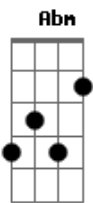

© ukulele-chords.com