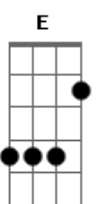

Salomão do Reggae - Odre Na Fumaça

Tom: A
Intro: A7M E Gbm7 Dbm7 D Dbm7 Bm7 E

A7M E Gbm7 Dbm7
Mas quando haverá de me consolar
D Dbm7 Bm7 E
Eu sei preciso viver suas promessas

A7M E Gbm7
Um golpe frontal me aluou
Dbm7 D Dbm7
Descentralizou o meu amor onde deixei turvar
Bm7 E
Deixe ir embaçar o meu olhar

A7M E Gbm7
E hoje já não sei se é cedo ou tarde

Dbm7 D Dbm7
Para deixar tudo e ir embora dar o fora
Bm7 E
Jogar fora a felicidade

A7M E Gbm7
Então por que não vem me consolar
Dbm7 D
Já não me esqueço os teus decretos
Dbm7 Bm7 E
Estou como odre na fumaça

A7M E Gbm7
E como odre na fumaça
Dbm7 D Dbm7 Bm7 E
Preciso do teu vinho do teu vinho Senhor

Acordes

© ukulele-chords.com

© ukulele-chords.com

© ukulele-chords.com

© ukulele-chords.com

© ukulele-chords.com

© ukulele-chords.com