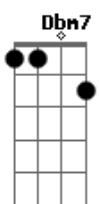

Salomão do Reggae - Odre Na Fumaça

Tom: A
Intro: A7M E Gbm7 Dbm7 D Dbm7 Bm7 E

A7M E Gbm7 Dbm7
Mas quando haverá de me consolar
D Dbm7 Bm7 E
Eu sei preciso viver suas promessas

A7M E Gbm7
Um golpe frontal me aluou
Dbm7 D Dbm7
Descentralizou o meu amor onde deixei turvar
Bm7 E
Deixe ir embaçar o meu olhar

A7M E Gbm7
E como odre na fumaça
Dbm7 D Dbm7 Bm7 E
Preciso do teu vinho do teu vinho Senhor

Acordes

© ukulele-chords.com

© ukulele-chords.com

© ukulele-chords.com

© ukulele-chords.com

© ukulele-chords.com

© ukulele-chords.com