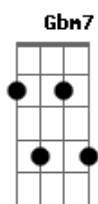

Salomão do Reggae - Odre Na Fumaça

Tom: A
Intro: A7M E Gbm7 Dbm7 D Dbm7 Bm7 E

A7M E Gbm7 Dbm7
Mas quando haverá de me consolar
D Dbm7 Bm7 E
Eu sei preciso viver suas promessas

A7M E Gbm7
Um golpe frontal me aluou
Dbm7 D Dbm7
Descentralizou o meu amor onde deixei turvar
Bm7 E
Deixe ir embaçar o meu olhar

A7M E Gbm7
E hoje já não sei se é cedo ou tarde

Dbm7 D Dbm7
Para deixar tudo e ir embora dar o fora
Bm7 E
Jogar fora a felicidade

A7M E Gbm7
Então por que não vem me consolar
Dbm7 D
Já não me esqueço os teus decretos
Dbm7 Bm7 E
Estou como odre na fumaça

A7M E Gbm7
E como odre na fumaça
Dbm7 D Dbm7 Bm7 E
Preciso do teu vinho do teu vinho Senhor

Acordes

© ukulele-chords.com

© ukulele-chords.com

© ukulele-chords.com

© ukulele-chords.com

© ukulele-chords.com

© ukulele-chords.com