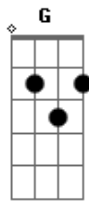

© ukulele-chords.com