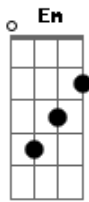

© ukulele-chords.com

© ukulele-chords.com