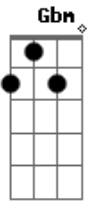

© ukulele-chords.com