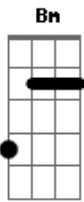

Salomão do Reggae - Detalhe

Tom: D

Bm Gbm
Nesse dia como Pedro então
Em Gbm
Querendo fazer suas vontades ao cenário do mar
Bm Gbm
Só queria jogar minha rede
Em Gbm Bm
Sem saber que peixe ia pegar
G Gbm
Um detalhe, eu tenho que contar
Bm Gbm

Alguém me chamou pra pescar
Em Gbm Bm
Me apresentou outra rede, outro mar

Bm Gbm Em Gbm

Hoje minha rede é o amor
Meu alimento, meu Senhor
Agora vou pescar você
Ou o próximo
O próximo
A vem pescador,
Que ele te chama pra amar
Ele te chama pra amar o próximo

Acordes

© ukulele-chords.com

© ukulele-chords.com

© ukulele-chords.com

© ukulele-chords.com

© ukulele-chords.com