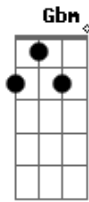

© ukulele-chords.com