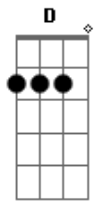

Salomão do Reggae - Detalhe

Tom: D

Bm Gbm
Nesse dia como Pedro então
Em Gbm
Querendo fazer suas vontades ao cenário do mar
Bm Gbm
Só queria jogar minha rede
Em Gbm Bm
Sem saber que peixe ia pegar
G Gbm
Um detalhe, eu tenho que contar
Bm Gbm

Alguém me chamou pra pescar
Em Gbm Bm
Me apresentou outra rede, outro mar

Bm Gbm Em Gbm

Hoje minha rede é o amor
Meu alimento, meu Senhor
Agora vou pescar você
Ou o próximo
O próximo
A vem pescador,
Que ele te chama pra amar
Ele te chama pra amar o próximo

Acordes

© ukulele-chords.com